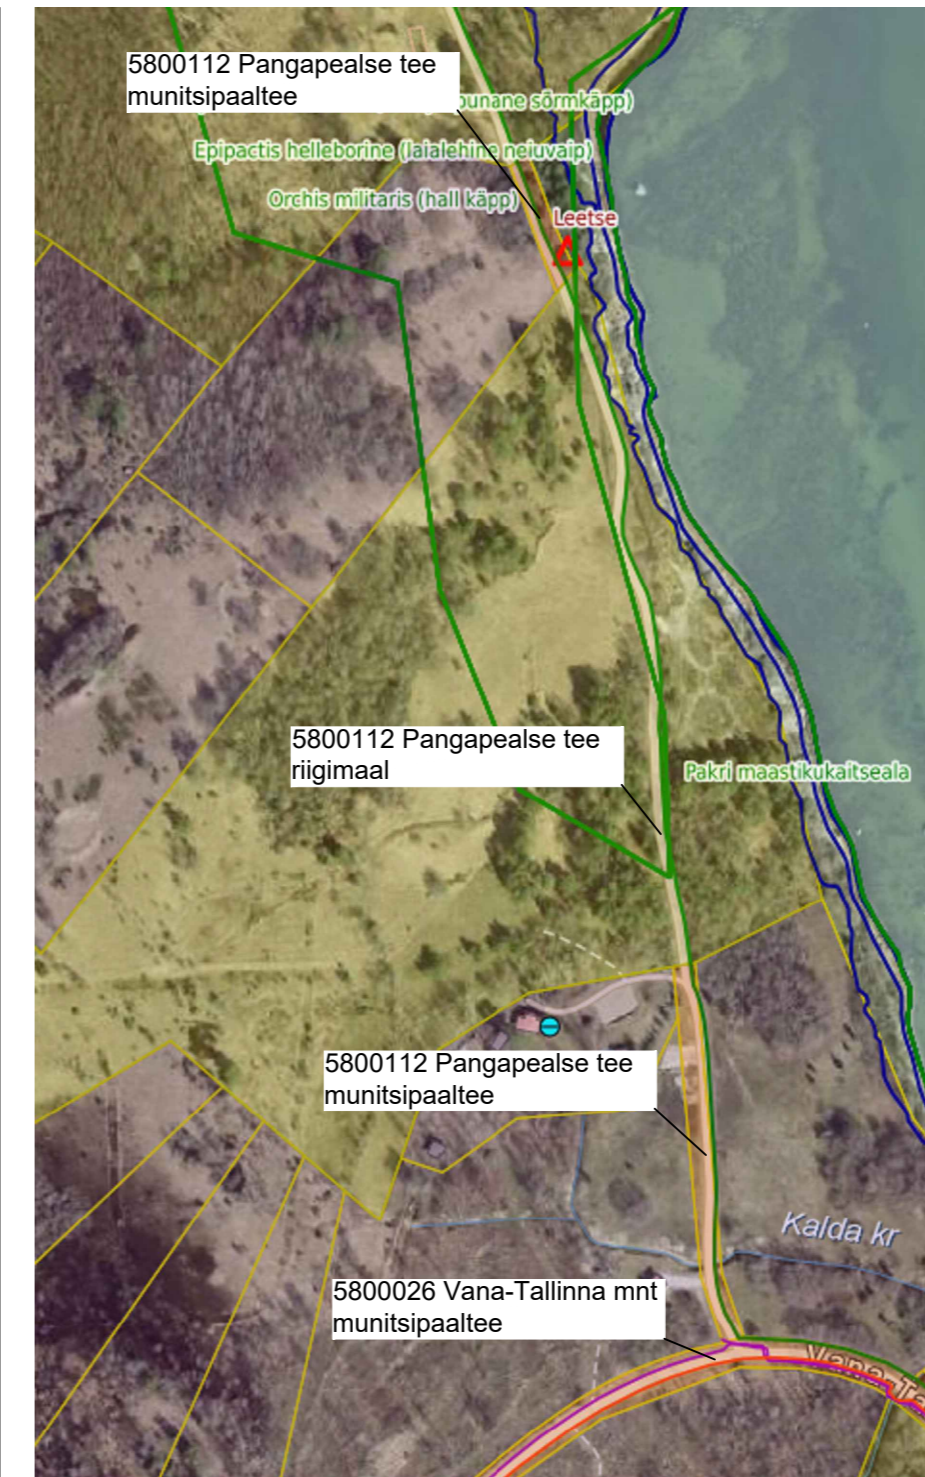

KÕRGEMA KATASTRÜKSUSE DETAILPLANEERINGU ESKIISJONIS ALGATAMISELE

M 1:1000

Väljavõte Paldiski linna üldplaneeringust

- Katastrüksuse piir
- Planeeritav hoonestusala piir
- Looduskaitse objekti kaitseala piir
- Veekaitse piiranguala
- Planeeritav juurdepääsutee
- Soovituslik hoone asukoht
- Juurdepääs kinnistule