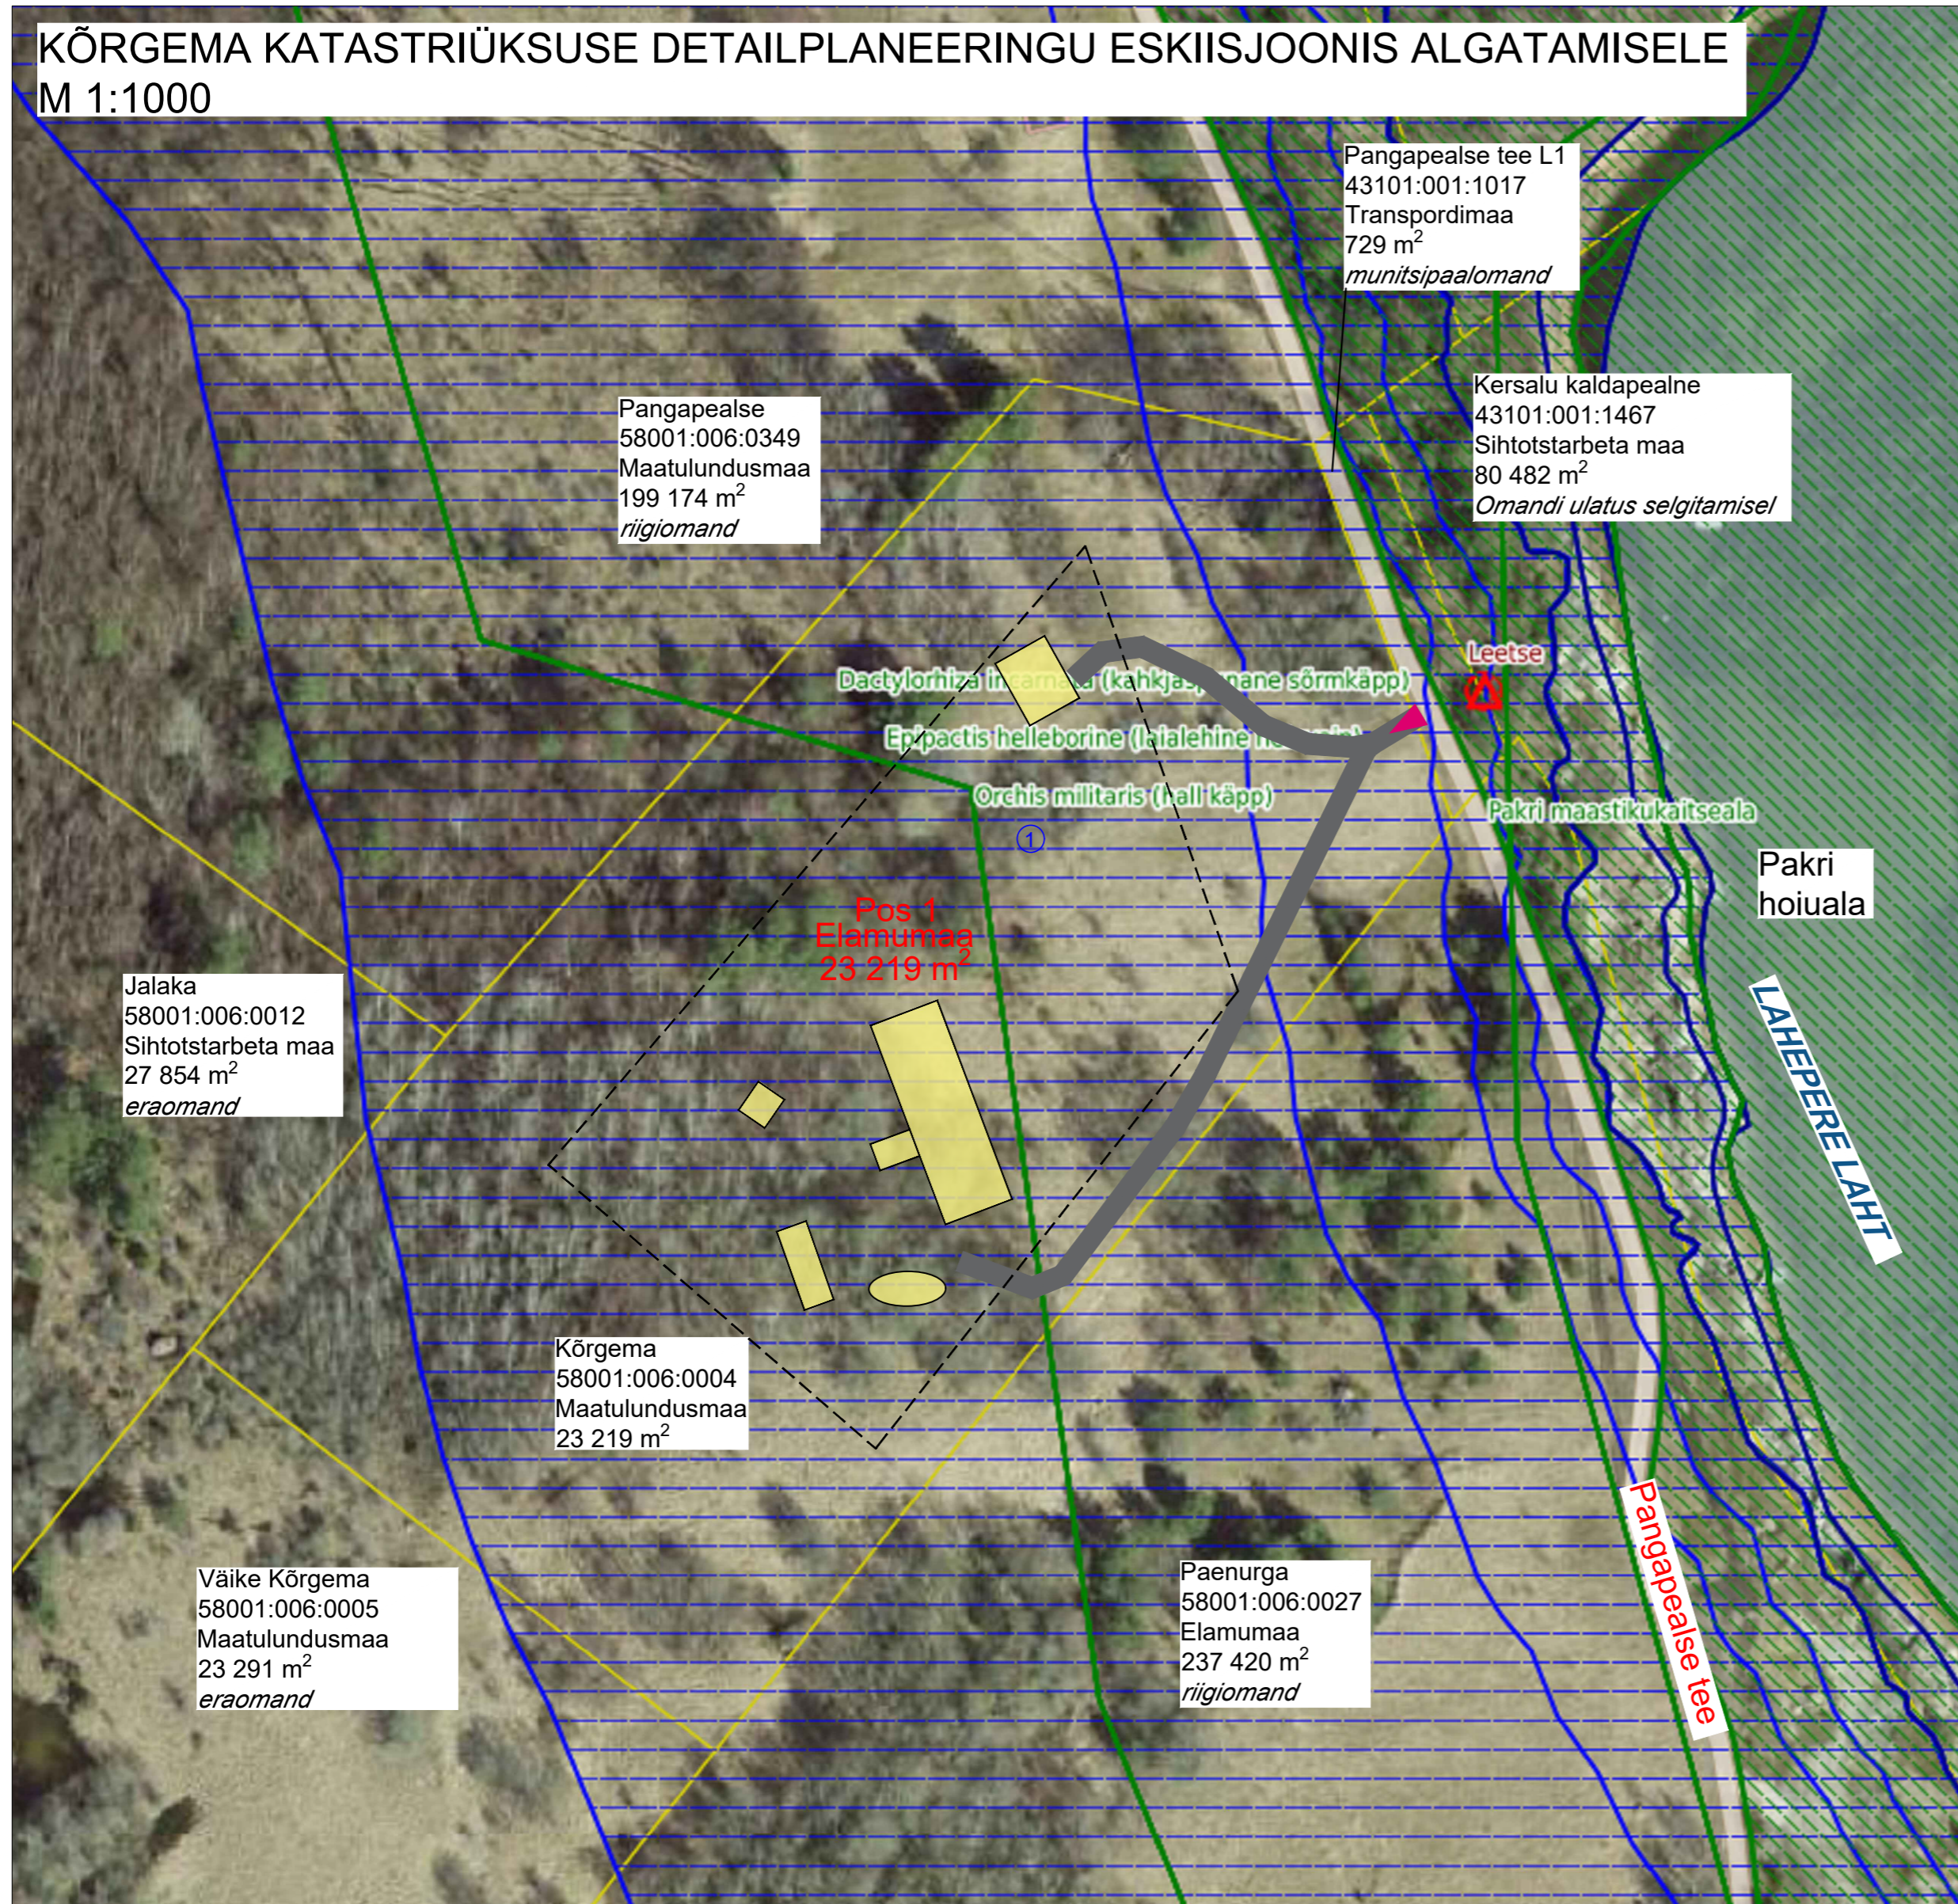

KÕRGEMA KATASTRÜKSUSE DETAILPLANEERINGU ESKIISJONIS ALGATAMISELE

M 1:1000

Väljavõte Paldiski linna üldplaneeringust

- Katastrüksuse piir
- Planeeritav hoonestusala piir
- Looduskaitse objekti kaitseala piir
- Veekaitse piiranguala
- Planeeritav juurdepääsutee
- Soovituslik hoone asukoht
- Juurdepääs kinnistule