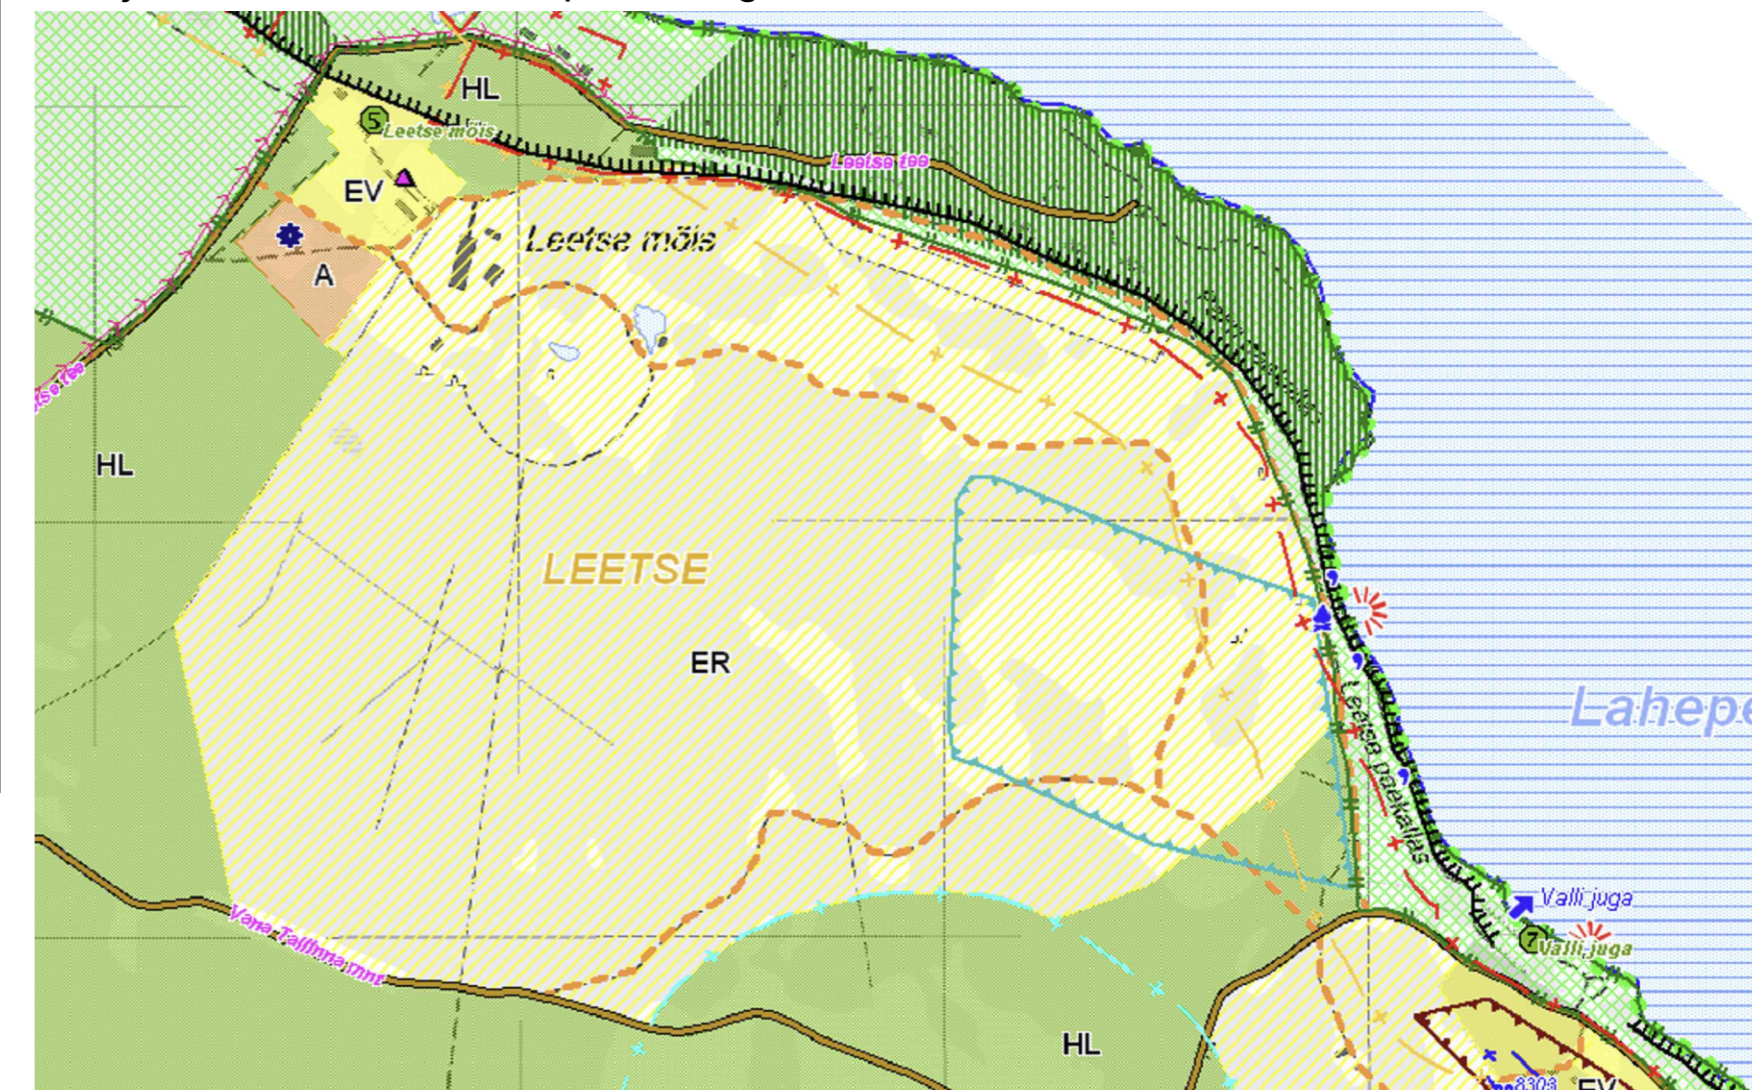

KÕRGEMA KATASTRÜKSUSE DETAILPLANEERINGU ESKIISJONIS ALGATAMISELE

M 1:1000

Väljavõte Paldiski linna üldplaneeringust

- Katastrüksuse piir
- Planeeritav hoonestusala piir
- Looduskaitse objekti kaitseala piir
- Veekaitse piiranguala
- Planeeritav juurdepääsutee
- Soovituslik hoone asukoht
- Juurdepääs kinnistule