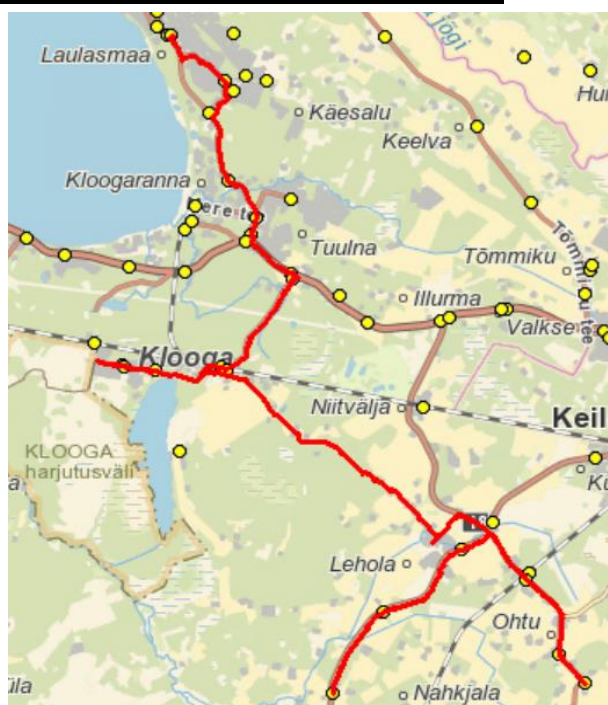

Sõiduplaan kehtib alates
Liini teenindab

1.09.2022
Hansabuss AS

**Tammi - Põllküla - Järvekalda -
Klooga - Laulasmaa**

Nr.	Peatus	Reis 01
		KV1-01
1	Tammi	07:55
2	Väike-Kadri	07:58
3	Põllküla jaam	08:00
4	Kersalu	08:02
5	Aida	08:03
6	Adruvahi	08:04
7	Karjaaia	08:05
8	Treppoja rist	08:07
9	Türnpu pargis	08:10
10	Kõviste	08:12
11	Klooga raudteejaam	08:14
12	Lodijärve	08:20
13	Klooga pood	08:27
14	Klooga pood	08:28
15	Klooga kool	08:29
16	Klooga raudteejaam	08:32
17	Türnpu park	08:34
18	Raudkotka	08:35
19	Treppoja	08:35
20	Põhja-Pauli	08:37
21	Kloogaranna noortelaager	08:41
22	Kõltsu mõis	08:42
23	Laulasmaa kool	08:44
24	Spordihoone	08:44

Lääne-Harju valla avalik siseliin

KV2

Sõiduplaan kehtib alates
Liini teenindab

1.09.2022
Hansabuss AS

Maeru - Ohtu - Lehola - Klooga -
Laulasmaa

Nr.	Peatus	Reis 01
		KV2-01
1	Maeru	08:05
2	Luuri	08:07
3	Lehola	08:08
4	Kulna jaam	08:11
5	Mõisahärra	08:13
6	Ohtu	08:14
7	Lehola kool	08:21
8	Klooga pood	08:30
9	Klooga pood	08:31
10	Klooga kool	08:32
11	Klooga raudteejaam	08:35
12	Türnpu park	08:37
13	Raudkotka	08:38
14	Treppoja	08:39
15	Kloogaranna noortelaager	08:40
16	Kirjatuvi	08:43
17	Laulasmaa kool	08:46
18	Spordihoone	08:46

Lääne-Harju valla avalik siseliin

KV3

Sõiduplaan kehtib alates

1.09.2022

Liini teenindab

Hansabuss AS

**SOS lasteküla - Karjaküla - Keila -
Tammermaa - Lehola**

Nr.	Peatus	Reis
		01 KV3-01
1	SOS lasteküla	07:45
2	Karjaküla kalmistu	07:47
3	Uuetoa	07:48
4	Metsa-Uuetoa	07:48
5	Karjaküla	07:49
6	Tervisekeskus/Harju KEK	07:53
7	Pargi	07:54
8	Kultuurikeskus/Keskväljak	07:56
9	Jaama	07:57
10	Männiku	07:57
11	Rõõmu kaubamaja	07:58
12	Tammermaa tee	08:03
13	Tamme tee	08:04
14	Pusuvälja	08:05
15	Kulna	08:09
16	Sassikaare	08:11
17	Lehola kool	08:15