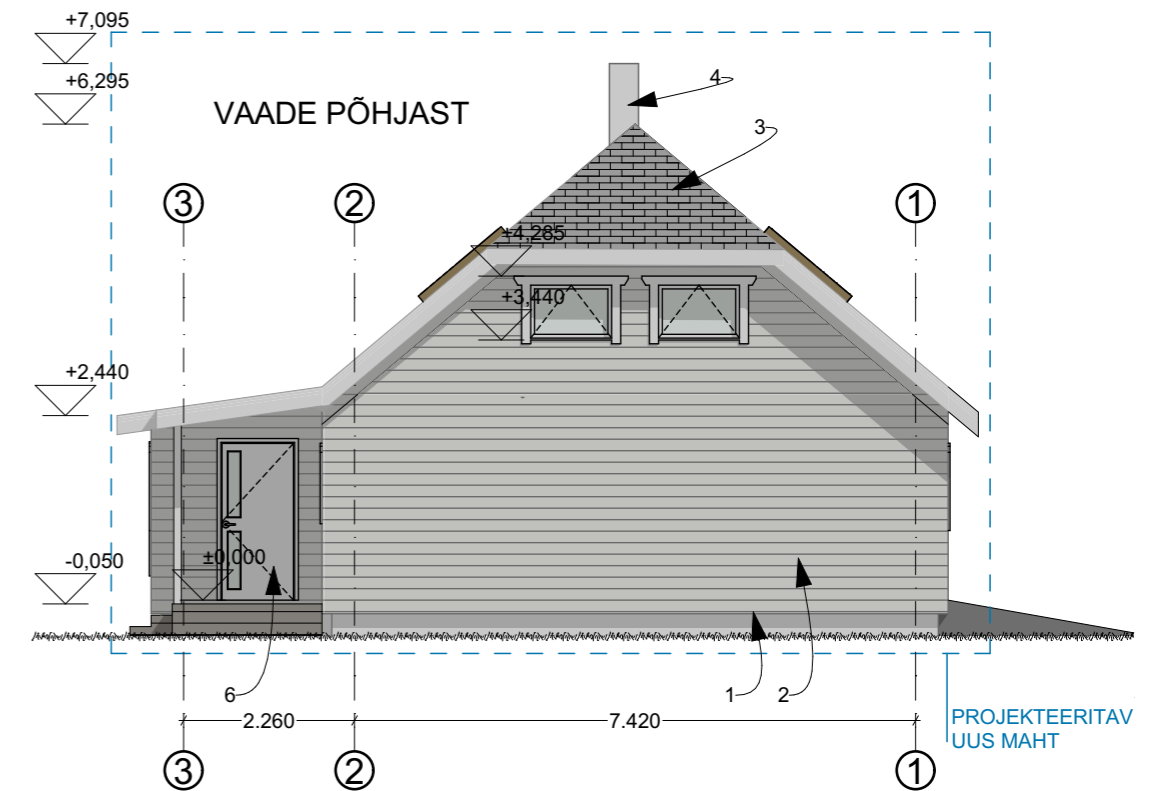

VADE IDAST

VADE LÕUNAST

VADE LÄÄNEST

VADE PÕHJAST

VÄLISVIIMISTLUS MATERJALID JA TOONID

1. Sokkel - krohvitud, toon hall;
2. Sein - horisontaalne laudis, toon hall RAL 7037;
3. Katus - kiviprofiiliga katuseplekk
4. Korsten - telliskorsten, krohvitud, toon tumehall RAL 7024;
5. Aknad - PVC valge RAL 9010, puidust liistud ja põsed;
6. Välisuks - puituks, toon valge;
7. Sademeveesüsteem - toon tumehall RAL 7024;
8. Välisrepp/terrass - puitkonstruktsioonil, sügavimmutatud, toon pruun TEKNOS WOODDEX TM1806 (poolkattev);
9. Plekkdetailid, katteplekid, aknaplekid, parapetplekk jms - toon tumehall RAL 7024;
10. Tuulekastid - kaetud laudisega, toon hall, RAL 7037;
11. Garaaziuks - tõstukuks, toon tumehall RAL 7024