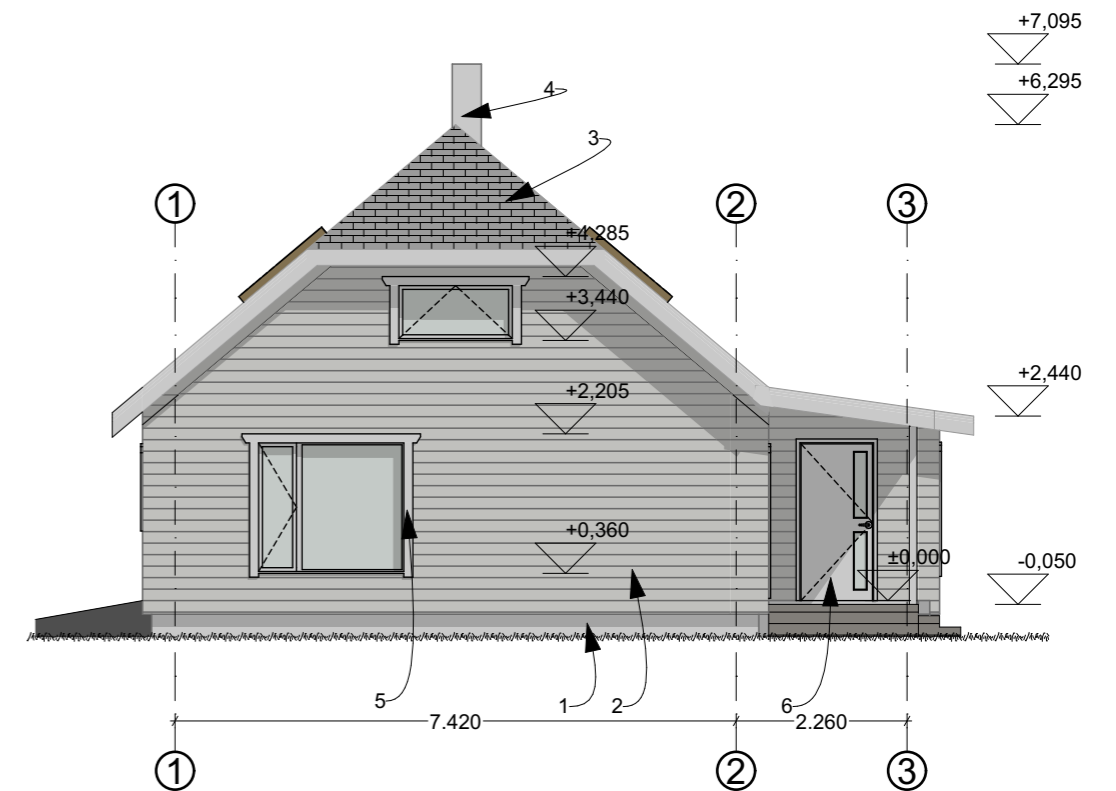

VADE IDAST

VADE LÕUNAST

VADE LÄÄNEST

VADE PÕHJAST

VÄLISVIIMISTLUS MATERJALID JA TOONID

1. Sokkel - krohvitud, toon hall;
2. Sein - horisontaalne laudis, toon hall RAL 7037;
3. Katus - kiviprofiiliga katuseplekk
4. Korsten - telliskorsten, krohvitud, toon tumehall RAL 7024;
5. Aknad - PVC valge RAL 9010, puidust liistud ja põsed;
6. Välisuks - puituks, toon valge;
7. Sademeveesüsteem - toon tumehall RAL 7024;
8. Välisrepp/terrass - puitkonstruktsioonil, sügavimmutatud, toon pruun TEKNOS WOODDEX TM1806 (poolkattev);
9. Plekkdetailid, katteplekid, aknaplekid, parapetplekk jms - toon tumehall RAL 7024;
10. Tuulekastid - kaetud laudisega, toon hall, RAL 7037;
11. Garaaziuks - tõstukuks, toon tumehall RAL 7024