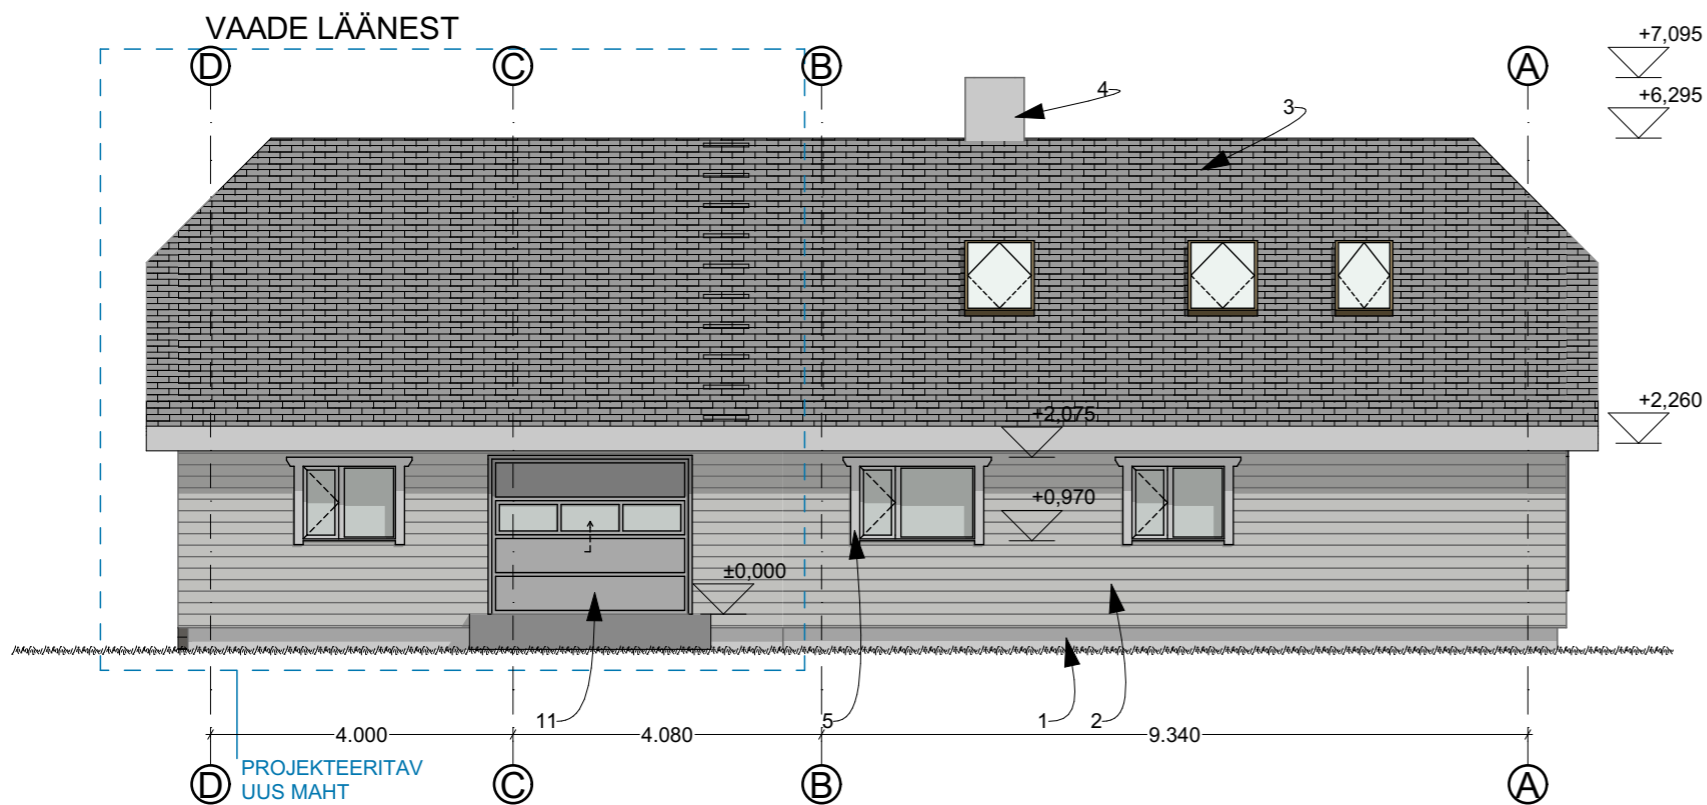

VADE IDAST

VADE LÕUNAST

VADE LÄÄNEST

VADE PÕHJAST

VÄLISVIIMISTLUS MATERJALID JA TOONID

1. Sokkel - krohvitud, toon hall;
2. Sein - horisontaalne laudis, toon hall RAL 7037;
3. Katus - kiviprofiiliga katuseplekk
4. Korsten - telliskorsten, krohvitud, toon tumehall RAL 7024;
5. Aknad - PVC valge RAL 9010, puidust liistud ja põsed;
6. Välisuks - puituks, toon valge;
7. Sademeveesüsteem - toon tumehall RAL 7024;
8. Välisrepp/terrass - puitkonstruktsioonil, sügavimmutatud, toon pruun TEKNOS WOODDEX TM1806 (poolkattev);
9. Plekkdetailid, katteplekid, aknaplekid, parapetplekk jms - toon tumehall RAL 7024;
10. Tuulekastid - kaetud laudisega, toon hall, RAL 7037;
11. Garaaziuks - tõstukuks, toon tumehall RAL 7024

EEP003853

TELLIJA: Martin Aadumäe	ADDRESS: Mobile-Nova vkt 7, Laulasmaa küla, Keila vald, Harju mk
OBJEKT: ÜKSIKELAMU	AR
PROJEKTI OSA: EELPROJEKT	MÕÕTKAVA 1:100
JOONIS: VAATED	JOONISE NR. AR-6-01
ARHITEKT: S.TREIJAR, A.ENDRIKSON	KUUPÄEV 21/10/2021
KEEMIA 11, TALLINN TEL: 557 1444	AKTURE OÜ REG: 14199554