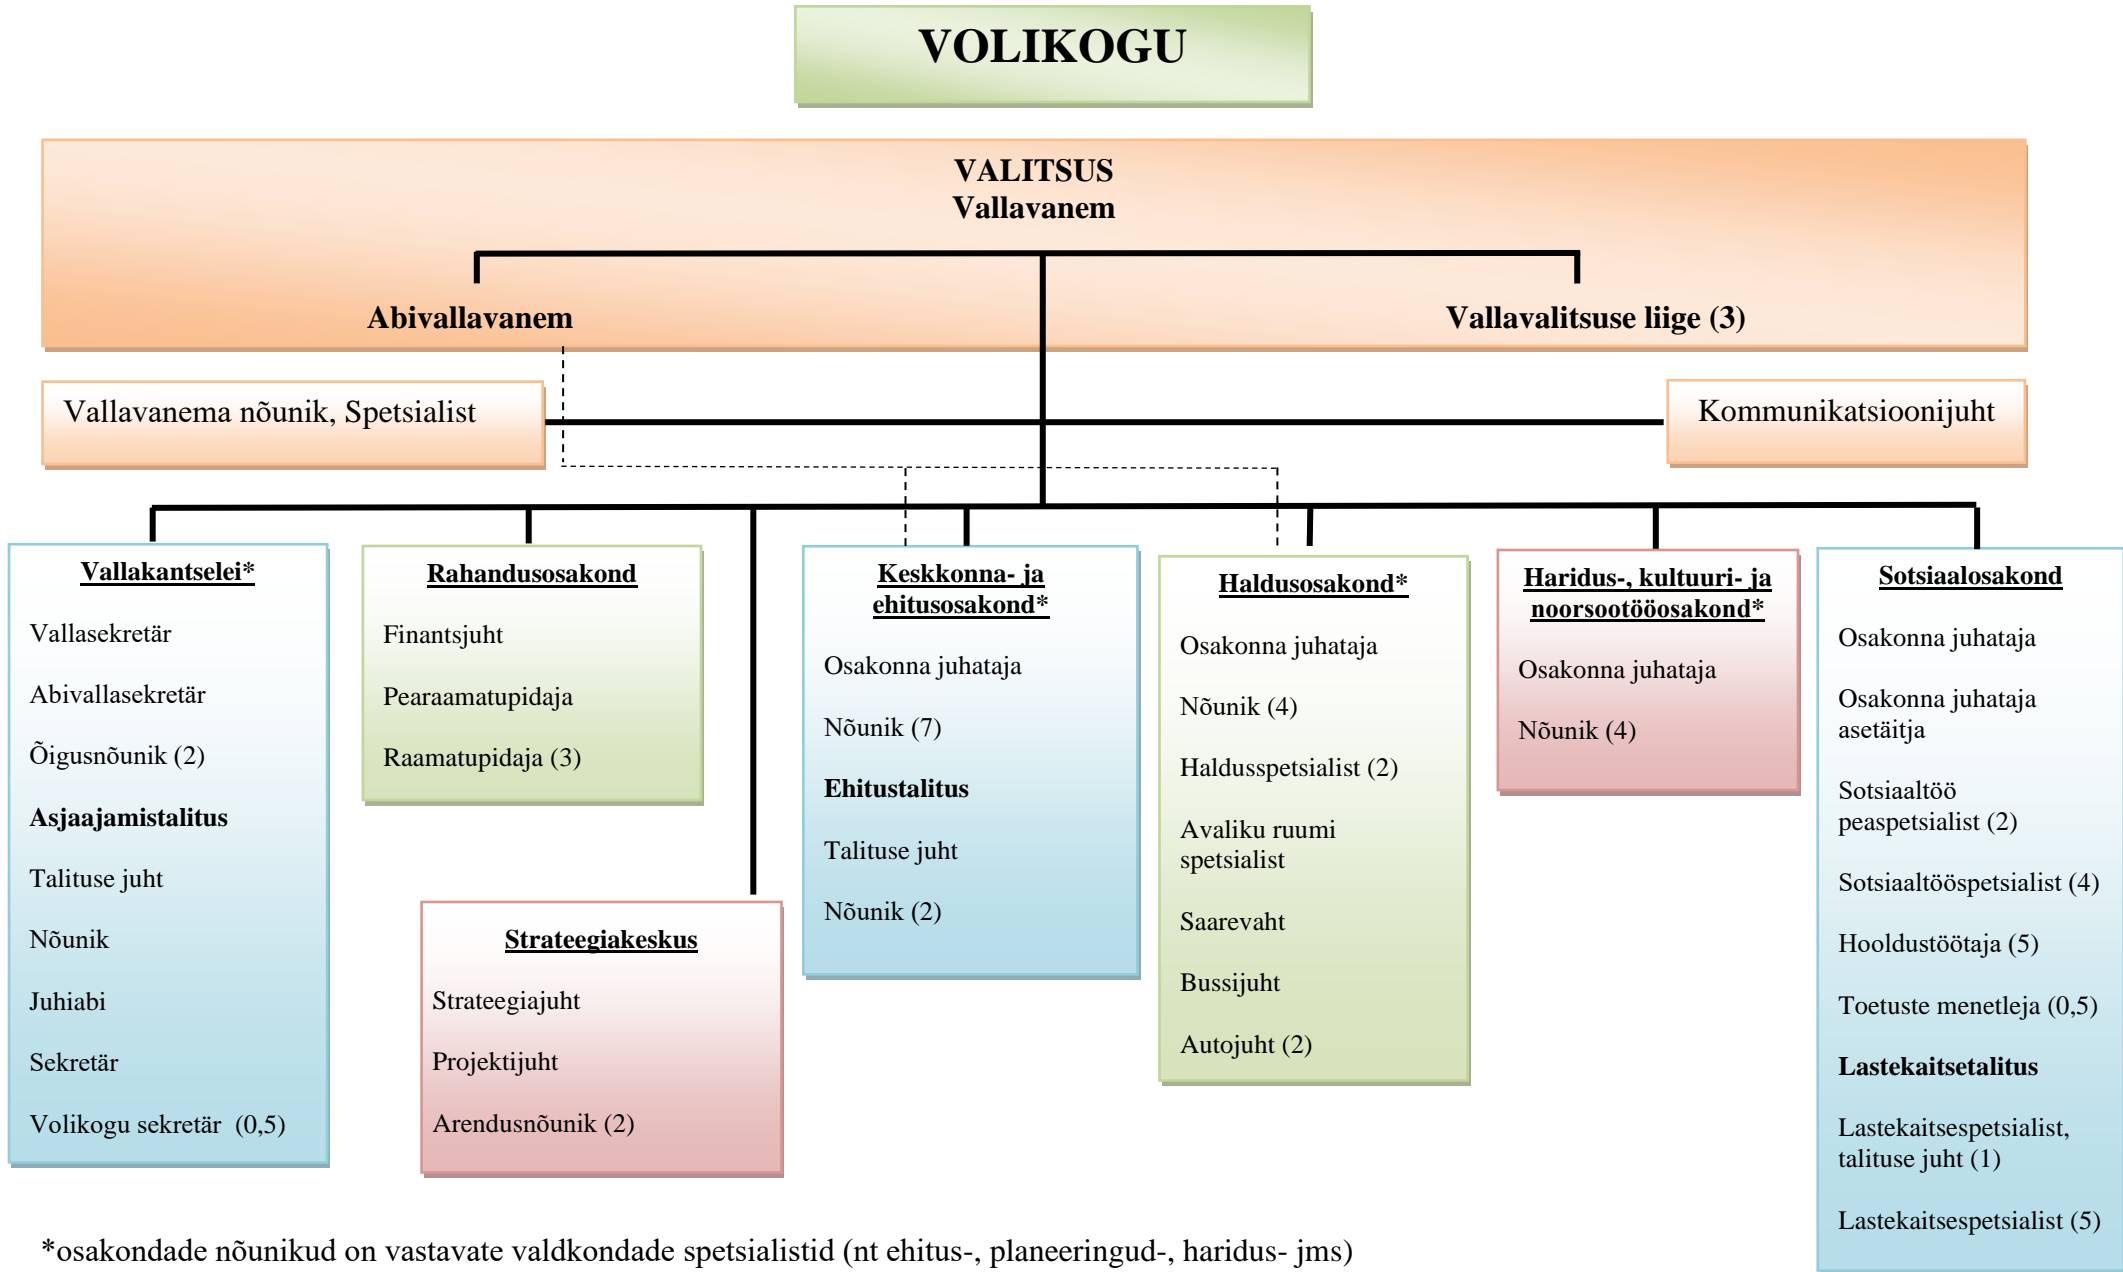

Lääne-Harju Vallavalitsuse (ametiasutuse) struktuur

*osakondade nõunikud on vastavate valdkondade spetsialistid (nt ehitus-, planeeringud-, haridus- jms)