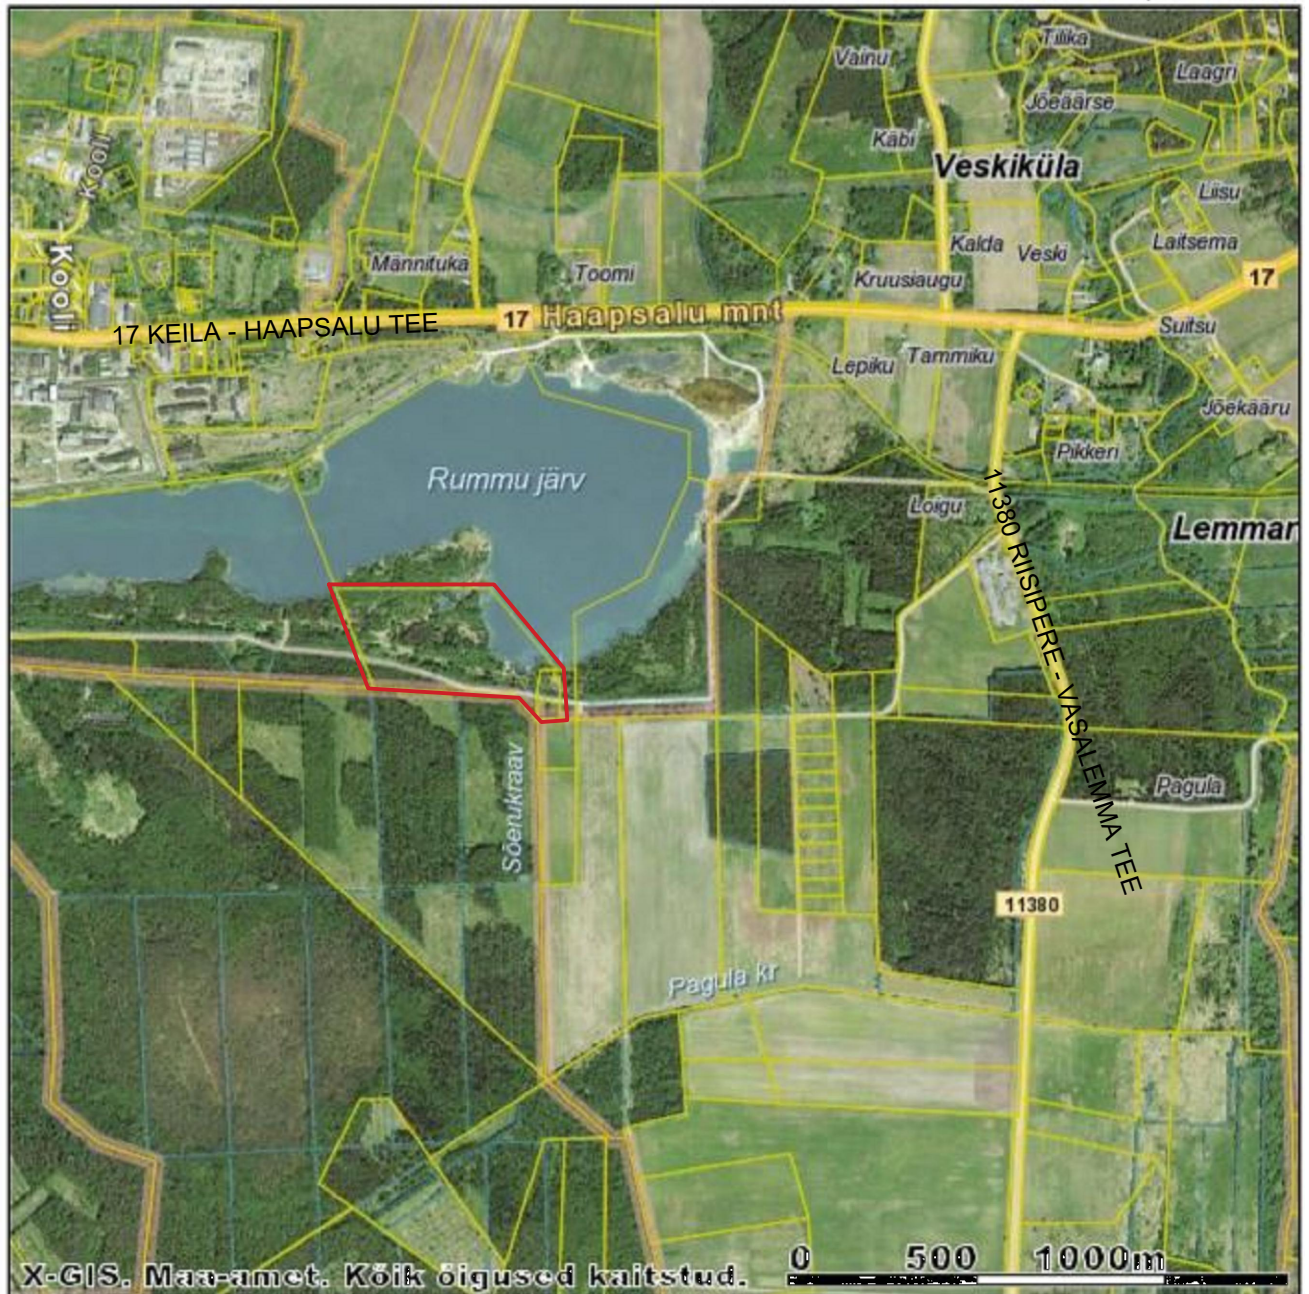

X = 6566737, Y = 514899

- Katastriüksuse piir
- Planeeringuala piir

Paabor Projekt OÜ Reg. nr: 14260182 Kalda tee 8 - 80, 50703 Tartu e-post: paaborprojekt@gmail.com www.paaborprojekt.ee	Töö nimetus					Rummu aleviku Järvekalda ja Paekalda kinnistute detailplaneering
	Joonise nimetus					SITUATSIOONISKEEM
Koostaja	Aadress			Planeeringu koostamise korraldaja		
Marlen Paabor, MSc	Paekalda, Rummu alevik, Lääne-Harju vald			Lääne-Harju Vallavalitsus		
Kuupäev	Joonis	Jooniseid	Mõõt	Töö nr	Huvitatud isik	
16. jaanuar 2019	1	7	1:20 000	DP-1-2019	Rummu Järve Puhkeala MTÜ	