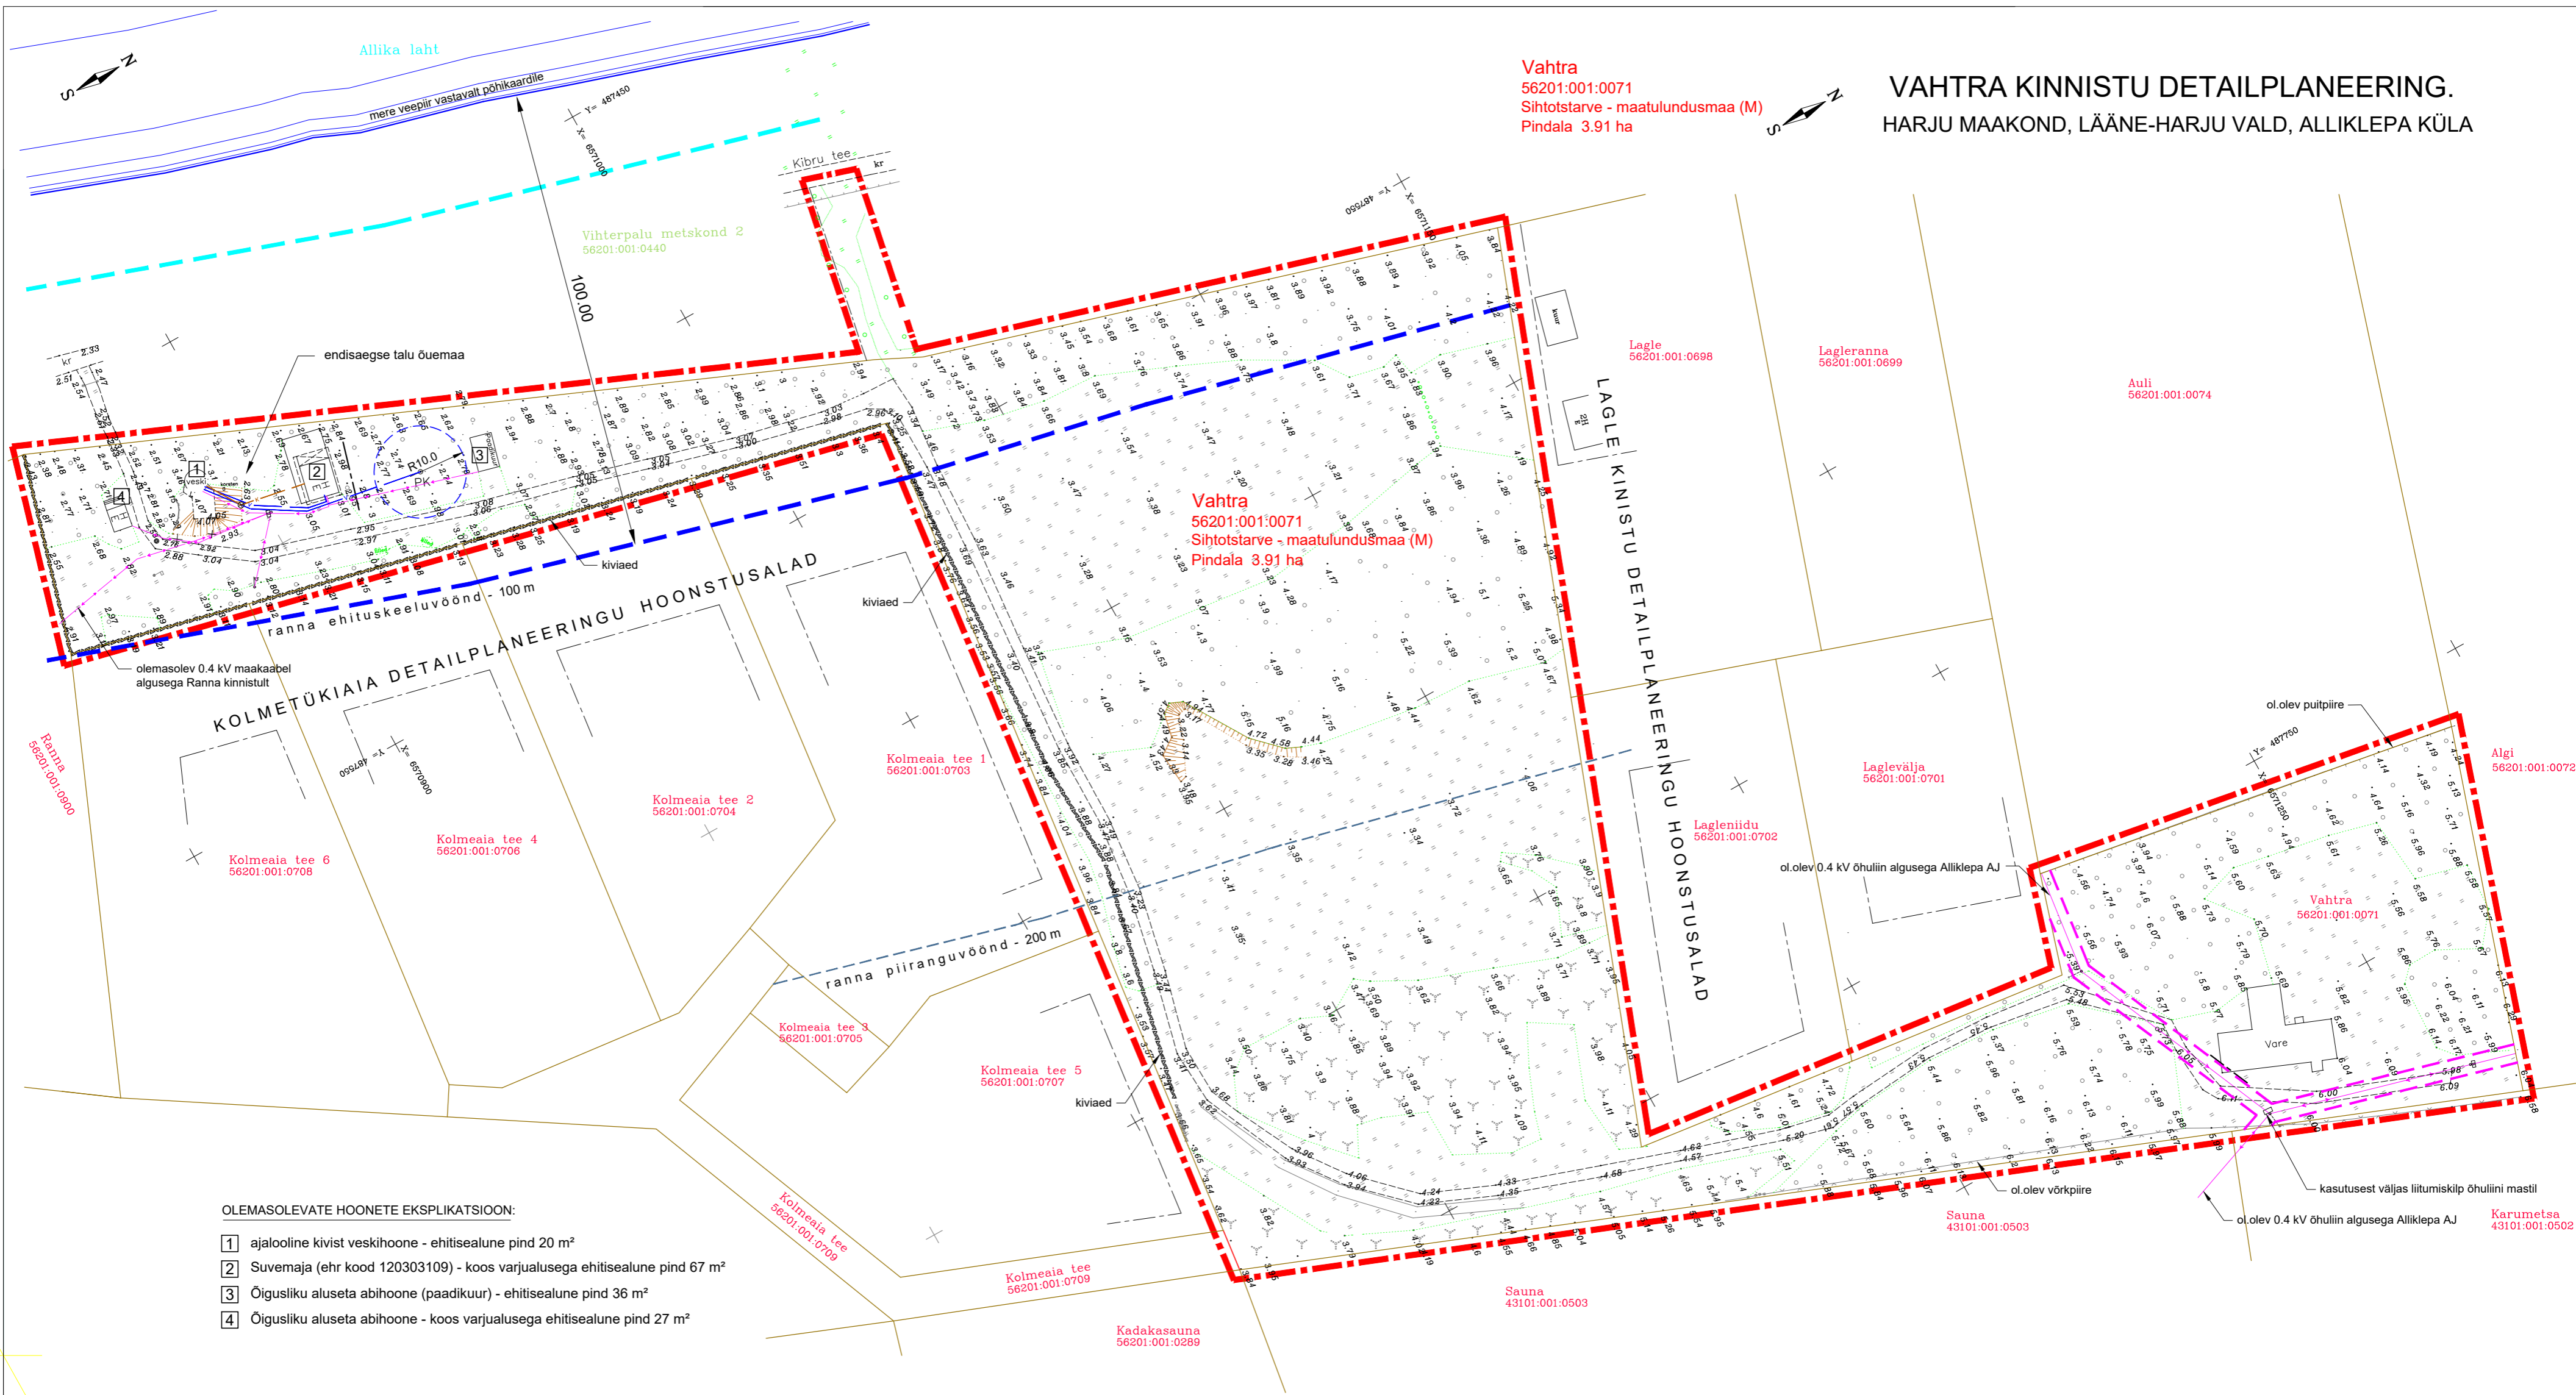

Allika laht

Vahtra
56201:001:0071
Sihtotstarve - maatulundusmaa (M)
Pindala 3.91 ha

VAHTRA KINNISTU DETAILPLANEERING.
HARJU MAAKOND, LÄÄNE-HARJU VALD, ALLIKLEPA KÜLA

OLEMASOLEVATE HOONETE EKSPLIKATSIOON:

- 1 ajalooline kivist veskihoone - ehitisealune pind 20 m²
- 2 Suvemaja (ehr kood 120303109) - koos varjualusega ehitisealune pind 67 m²
- 3 Õigusliku aluseta abihoone (paadikuur) - ehitisealune pind 36 m²
- 4 Õigusliku aluseta abihoone - koos varjualusega ehitisealune pind 27 m²

TINGMÄRGID :

PLANEERITAVA ALA PIIR

KINNISTU PIIR

KÜ TUNNUS, KÜ NIMETUS

MERE VEEPIIR (vastavalt põhikaardile)

RANNA VEEKAITSEVÕÖND - 20 m

RANNA EHITUSKEELUVÕÖND - 100 m

RANNA PIIRANGUVÕÖND - 200 m

OLEMASOLEV TEE:

OL.OLEV KÕRGHALJASTUS / PÕÖSAD

OLEMASOLEV HOONE

Vahtra
56201:001:0071

OLEMASOLEV PUURKAEV
puurkaevu hooldusala R= 10.0 m

OLEMASOLEV VEETRASS

OLEMASOLEV KANALISATSIOON
(koos PVC kogumismahutiga 5 m³)

OL.OLEV 0.4 KV ÕHULIINI, LIITUMISKILP

ÕHULIINI KAITSEVÕÖND (2+2 m)

OL.OLEV 0.4 KV MAAKAABLID

OL.OLEV LIITUMISKILP

Märkused:

1. Koordinaadid riiklikus L-Est'97, kõrgused EH2000 süsteemis.
2. Katastrüksuste piirid saadud Maa-ametist seisuga 31.10.2019

		Geodeesia 24 OÜ Litsentsid: 751 MA, EEG000265 Reg.nr: 12135099 Pärnu mnt 139e, 11317 Tallinn info@geodeesia24.ee		Objekt: VAHTRA Harjumaa, Lääne-Harju vald, Alliklepa küla, Vahtra	
Vastutav geodeet:	Karel Truu	Joonise nimetus:	MAA-ALA PLAAN TEHNOVÕRKUDEGA	Möötkava:	1:500
Möödistas:	Riho Sulg	Töö nr:	3223-19	Staadium:	GEODEESIA
		Kuupäev:	31.10.19	Leht:	1

TS-PROJEKTIBÜROO OÜ Nõmme tee 2, 13426, Tallinn tel. 5667 6359, e-post: tonis.sirp@mail.ee		Töö nimetus, asukoht VAHTRA KINNISTU DETAILPLANEERING. Harju maakond, Lääne-Harju vald, Alliklepa küla.			
		Joonise sisu TUGIPLAAN			
		Töö nr. 16-19DP	Staadium DP	Leht DP-03	Lehti 4
Arhitekt:	Tõnis Sirp	Möötkava:	1: 1000	Kuup. 01.2020.a.	registrikood 11330449 reg. nr. EEP000979