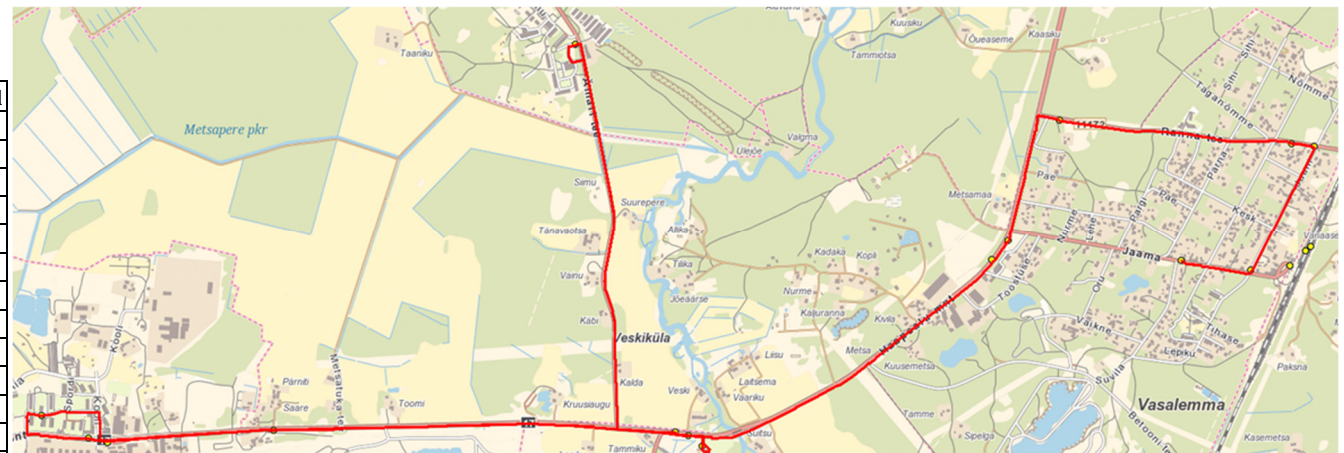

Lääne-Harju valla Vasalemma piirkonna koolibusside sõiduplaanid alates 01.09.2021

ATKO Transport OÜ
tel. **+372 641 8218**

Vasalemma - Ämari - Rummu - Vasalemma

VV2

Peatus	Väljumine	Väljumine	Väljumine	Märkused
Vasalemma kool	13:15	14:15	16:00	
Murrangu	13:17	14:17	16:02	
Ämari	13:19	14:19	16:04	
Rummu	13:24	14:24	16:09	
Rummu sireli	13:25	14:25	16:10	
Pärniti	13:27	14:27	16:12	
Murrangu	13:29	14:29	16:14	
Vasalemma kool	13:30	14:30	16:15	<i>sisse</i>
	13:35	14:35	16:20	<i>välja</i>
Vasalemma	13:38	14:38	16:23	
Karlimetsa	13:39	14:39	16:24	
Mardi	13:41	14:41	16:26	
Jaani rist	13:41	14:41	16:26	
Jaama rist	13:43	14:43	16:28	
Jaama pood	13:43	14:43		
*Vasalemma jaam			16:28	

Märkused

Liini teenindamine toimub ainult koolipäevadel 1-5

Sõitjate sisenemine ja väljumine toimub kõikides liiklusemärgiga 541a tähistatud bussipeatustes ning Lääne-Harju Vallavalitsuse, Ühistranspordikeskuse ja Vedaja vahel kokku lepitud peatumiskohtades