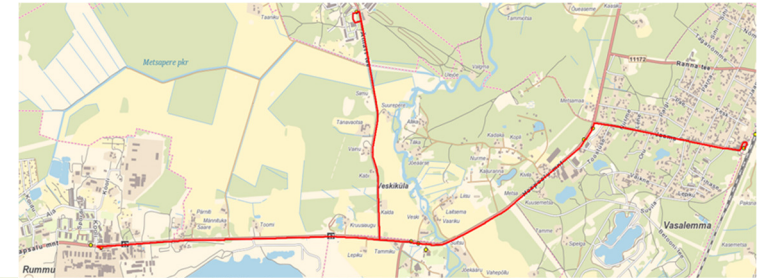

Rummu - Ämari - Vasalemma
VV1

Peatus	Väljumine	Märkused
Vasalemma jaam	07:25	
Jaama pood	07:26	
Vasalemma	07:28	
Murrangu	07:30	
Rummu	07:33	
Rummu sireli	07:34	
Pärniti	07:36	
Ämari	07:40	
Murrangu	07:43	
Vasalemma kool	07:44	
Vasalemma	07:49	
Karlimetsa	07:50	
Mardi	07:52	
Jaani rist	07:53	
Jaama rist	07:56	
Jaama pood	07:57	
Vasalemma	07:58	
Vasalemma kool	08:01	

Lääne-Harju valla Vasalemma piirkonna koolibusside sõiduplaanid alates 01.09.2021

ATKO Transport OÜ
tel. **+372 641 8218**

Vasalemma - Ämari - Rummu - Vasalemma

VV2

Peatus	Väljumine	Väljumine	Väljumine	Märkused
Vasalemma kool	13:15	14:15	16:00	
Murrangu	13:17	14:17	16:02	
Ämari	13:19	14:19	16:04	
Rummu	13:24	14:24	16:09	
Rummu sireli	13:25	14:25	16:10	
Pärniti	13:27	14:27	16:12	
Murrangu	13:29	14:29	16:14	
Vasalemma kool	13:30	14:30	16:15	<i>sisse</i>
	13:35	14:35	16:20	<i>välja</i>
Vasalemma	13:38	14:38	16:23	
Karlimetsa	13:39	14:39	16:24	
Mardi	13:41	14:41	16:26	
Jaani rist	13:41	14:41	16:26	
Jaama rist	13:43	14:43	16:28	
Jaama pood	13:43	14:43		
*Vasalemma jaam			16:28	

Märkused

Liini teenindamine toimub ainult koolipäevadel 1-5

Sõitjate sisenemine ja väljumine toimub kõikides liiklusemärgiga 541a tähistatud bussipeatustes ning Lääne-Harju Vallavalitsuse, Ühistranspordikeskuse ja Vedaja vahel kokku lepitud peatumiskohtades