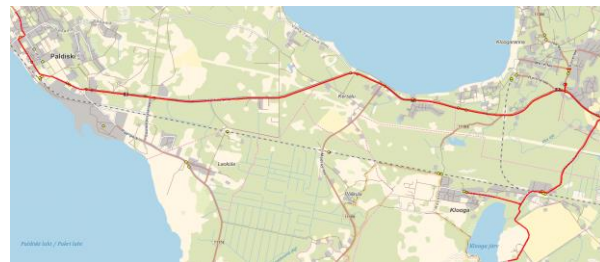

Sõiduplaan kehtib alates
Liini teenindab

1.11.2021
AS HANSABUSS

Klooga - Raudkotka - Põllküla keskus - Paldiski

E-R E-R

Nr.	Peatus	Peatuse kood	Reis 01	Reis 03
			P4-01	P4-02
1	Klooga aedlinna	47403-1	07:10	14:40
2	Klooga kool	47407-1	07:10	14:41
3	*Lodijärve	47423-1	-	14:48
4	Klooga raudteejaam	21773-1	07:13	14:54
5	Türnpu park	21760-1	07:16	14:56
6	Raudkotka	21789-1	07:18	14:57
7	Karjaaia	47406-1	07:21	15:02
8	Adruvahi	21729-1	07:23	15:03
9	Aida	21710-1	07:24	15:04
10	Väike-Kadri	47416-1	07:30	
11	Põllküla jaam	47417-1	07:32	
12	Põllküla	21787-1	07:35	15:05
13	Vanaranna tee	21716-1	07:36	15:06
14	Leetse	22911-1	07:41	15:11
15	Rae põik	22913-1	07:42	15:13
16	Pentagoni	22916-1	07:43	15:13
17	Nikolai kirik	22919-1	07:46	15:15
18	Peetri kindlus	22918-1	07:47	15:16