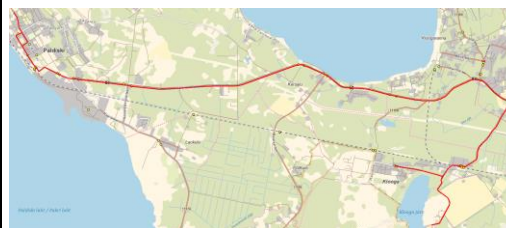

Paldiski - Raudkotka - Järvekalda - Klooga

E-R Reede E-N

Nr.	Peatus	Peatuse kood	Reis 02	Reis 04	Reis 06
			P4-02	P4-03	P4-03
1	Peetri kindlus	22918-1	15:20	16:25	17:00
2	Nikolai kirik	22919-1	15:23	16:28	17:03
3	Kivi tänav	22904-1	15:25	16:30	17:05
4	Raudteejaam	22905-1	15:26	16:31	17:06
5	Pentagoni	22917-1	15:26	16:31	17:06
6	Leetse	22912-1	15:28	16:33	17:08
7	Vanaranna tee	21717-1	15:33	16:38	17:13
8	*Väike-Kadri	47416-1	15:39		-
9	*Põllküla jaam	47417-1	15:41		-
10	Kersalu	21788-1	15:44	16:39	17:14
11	Aida	21711-1	15:45	16:40	17:15
12	Adruvahi	21799-1	15:46	16:41	17:16
13	Karjaaia	47406-1	15:47	16:42	17:17
14	Treppoja rist	21712-1		16:43	17:18
15	Kõviste	47414-1		16:45	17:20
16	Klooga raudteejaam	21772-1	15:50	16:47	17:22
17	Lodijärve	47423-1	15:52	16:53	17:28
18	Klooga pood	21774-1	16:04	17:00	17:35
19	Klooga kool	47407-1	15:56		
20	Lodijärve	47423-1	15:58