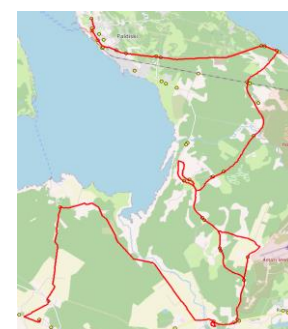

Sõiduplaan kehtib alates
Liini teenindab

1.11.2021
AS HANSABUSS

Altküla - Padise - Vasalemma - Ämari - Paldiski

Nr.	Peatus	Peatuse kood	Reis 01	Reis 03	Reis 05
			P5-01	P5-03	P5-02
1	Kase-Andrese	22868-1	06:50		
2	Risti kool	22849-1	06:53		14:25
3	Kärre	22874-1	-		14:32
4	Kõmmaste	22808-1	06:55		-
5	Kinksi	22869-1	06:59		-
6	Padise kool	955400	07:01		14:43
7	Padise	22805-1	07:03		14:44
8	Veti	22873-1	-		14:53
9	Pärniti	23520-1	07:09		-
10	Vasalemma	23506-1	07:13		-
11	Vasalemma jaam	23513-1	07:16	12:36	-
12	Jaama pood	23514-1	07:17	12:37	-
13	Vasalemma	23505-1	07:18	12:39	-
14	Ämari	23508-1	07:23	12:43	-
15	Rummu-Sireli	23519-1	07:28	12:49	-
16	Liisküla	22810-1	07:33	12:53	14:55
17	Karilepa	22828-1	07:34	12:55	14:56
18	Jahukundru	22850-1	07:36	12:56	14:58
19	Kõrtsu	22866-1	-	-	15:00
20	Madise	22812-1	-	-	15:03
21	Vanatoa	22876-1	-	-	15:05
22	Hobuse	22867-1	-	-	15:05
23	Tammi	47418-1	-	-	15:07
24	Põlküla jaam	47417-1	-	-	15:10
25	Madise	22811-1	07:38	12:58	-
26	Jõesuu	22852-1	07:39	13:01	-
27	Laoküla	22854-1	07:42	13:05	-
28	Nikolai kirik	22919-1	07:49	13:11	15:23
29	Peetri kindlus	22918-1	07:51	13:12	15:24