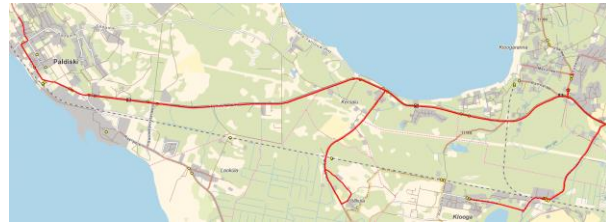

Sõiduplaan kehtib alates
Liini teenindab

1.11.2021
AS HANSABUSS

Klooga - Raudkotka - Põllküla keskus - Paldiski

E-R E-R

Nr.	Peatus	Peatuse kood	Reis 01	Reis 03
			P4-01	P4-02
1	Klooga aedlinna	47403-1	07:10	14:40
2	Klooga kool	47407-1	07:10	14:41
3	*Lodijärve	47423-1	-	14:48
4	Klooga raudteejaam	21773-1	07:13	14:54
5	Türnpu park	21760-1	07:16	14:56
6	Raudkotka	21789-1	07:18	14:57
7	Karjaaia	47406-1	07:21	15:02
8	Adruvahi	21729-1	07:23	15:03
9	Aida	21710-1	07:24	15:04
10	Väike-Kadri	47416-1	07:30	
11	Põllküla jaam	47417-1	07:32	
12	Põllküla	21787-1	07:35	15:05
13	Vanaranna tee	21716-1	07:36	15:06
14	Leetse	22911-1	07:41	15:11
15	Rae põik	22913-1	07:42	15:13
16	Pentagoni	22916-1	07:43	15:13
17	Nikolai kirik	22919-1	07:46	15:15
18	Peetri kindlus	22918-1	07:47	15:16