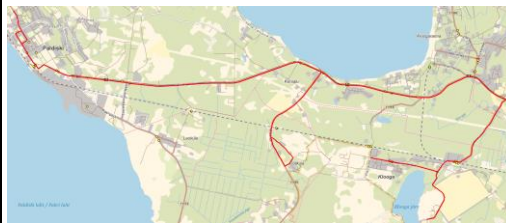

Paldiski - Raudkotka - Järvekalda - Klooga

E-R Reede E-N

Nr.	Peatus	Peatuse kood	Reis 02	Reis 04	Reis 06
			P4-02	P4-03	P4-03
1	Peetri kindlus	22918-1	15:20	16:25	17:00
2	Nikolai kirik	22919-1	15:23	16:28	17:03
3	Kivi tänav	22904-1	15:25	16:30	17:05
4	Raudteejaam	22905-1	15:26	16:31	17:06
5	Pentagoni	22917-1	15:26	16:31	17:06
6	Leetse	22912-1	15:28	16:33	17:08
7	Vanaranna tee	21717-1	15:33	16:38	17:13
8	*Väike-Kadri	47416-1	15:39		-
9	*Põllküla jaam	47417-1	15:41		-
10	Kersalu	21788-1	15:44	16:39	17:14
11	Aida	21711-1	15:45	16:40	17:15
12	Adruvahi	21799-1	15:46	16:41	17:16
13	Karjaaia	47406-1	15:47	16:42	17:17
14	Treppoja rist	21712-1		16:43	17:18
15	Kõviste	47414-1		16:45	17:20
16	Klooga raudteejaam	21772-1	15:50	16:47	17:22
17	Lodijärve	47423-1	15:52	16:53	17:28
18	Klooga pood	21774-1	16:04	17:00	17:35
19	Klooga kool	47407-1	15:56		
20	Lodijärve	47423-1	15:58