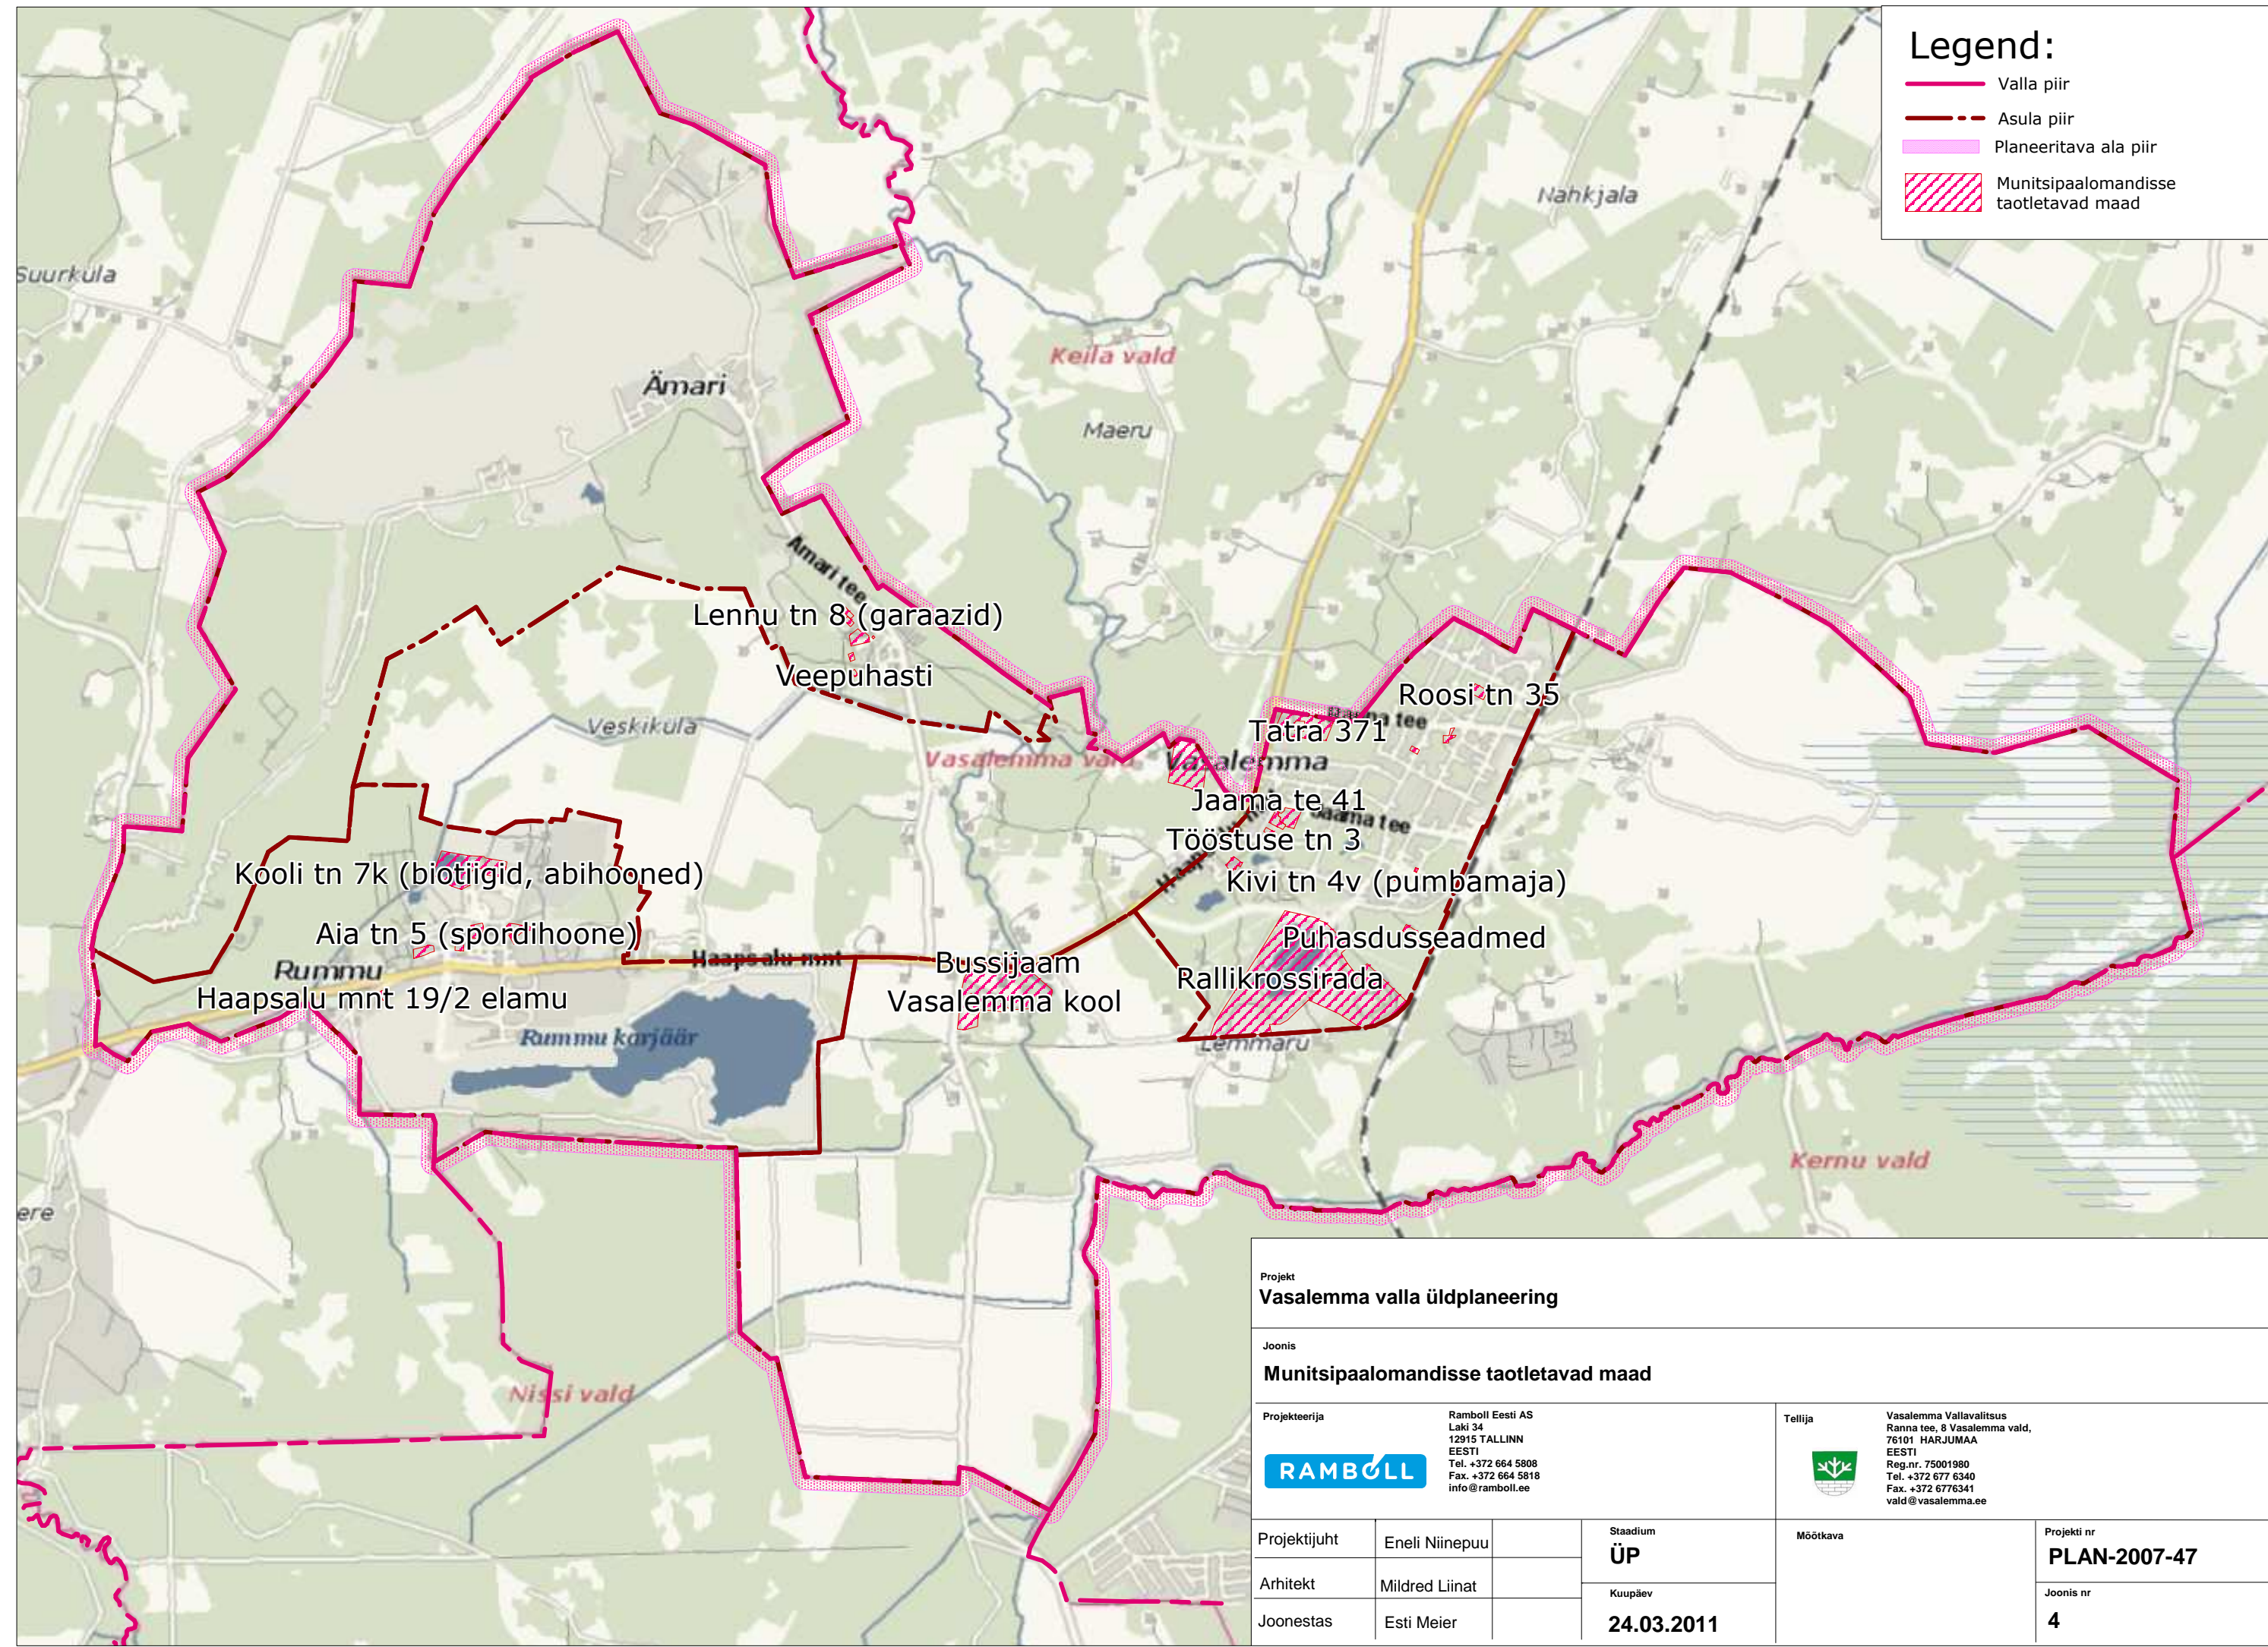

### Legend:

-  Valla piir
-  Asula piir
-  Planeeritava ala piir
-  Munitsipaalomandisse taotletavad maad

Projekt  
**Vasalemma valla üldplaneering**

Joonis  
**Munitsipaalomandisse taotletavad maad**

Projekteerija  
**RAMBOLL**  
Ramboll Eesti AS  
Laki 34  
12915 TALLINN  
EESTI  
Tel. +372 664 5808  
Fax. +372 664 5818  
info@ramboll.ee

Arhitekt  
Mildred Liinat

Joonestast  
Esti Meier

Stadium  
**ÜP**

Kuupäev  
**24.03.2011**

Mõõtkava

Projekti nr  
**PLAN-2007-47**

Joonis nr  
**4**