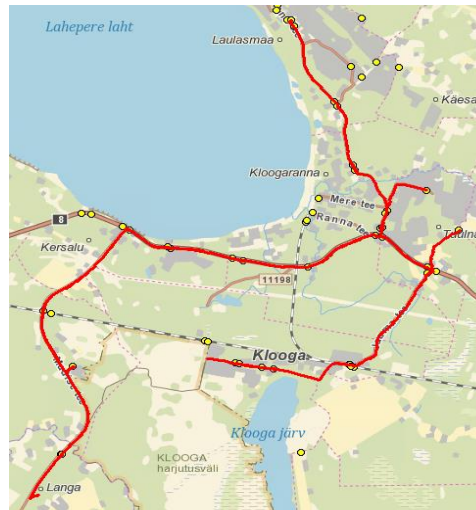

Nr.	Peatus	Reis	Reis
		02	04
		KV1-02	KV1-01
1	Spordihoone	13:55	15:45
2	Kõltsu mõis	13:58	15:48
3	Kloogaranna noortelaager	14:00	15:50
4	Põhja-Pauli	14:03	15:53
5	Treppoja	14:05	15:55
6	Raudkotka	14:06	15:56
7	Treppoja rist	14:06	15:56
8	Koori	-	15:59
9	Kõviste	14:07	16:01
10	Klooga raudteejaam	14:10	16:03
11	Klooga kool	14:11	16:05
12	Klooga pood	14:12	16:06
13	Klooga pood	14:13	16:07
14	Klooga kool	14:14	16:08
15	Klooga raudteejaam	14:17	16:11
16	Koori	14:21	16:15
17	Türmpu park	14:23	16:17
18	Treppoja rist	14:24	16:18
19	Adruvahi	14:27	16:21
20	Aida	14:28	16:22
21	Väike-Kadri	14:34	16:28
22	Tammi	14:37	16:30
23	Langa tee	14:38	16:32
24	Tammi	14:39	16:33
25	Põllküla jaam	14:43	16:36
26	Kersalu	14:45	16:39
27	Aida	14:46	16:39
28	Adruvahi	14:47	16:41
29	Karjaala	14:48	16:42
30	Raudkotka	14:49	16:43
31	Treppoja	14:50	16:44
32	Kloogaranna noortelaager	14:51	16:45
33	Kõltsu mõis	14:53	
34	Laulasmaa kool	14:54	
35	Spordihoone	14:58	

Märkused

Liini teenindamine toimub ainult koolipäevadel 1-5
Sõitjate sisenedamine ja väljumine toimub kõikides liiklusemärgiga 541a tähistatud bussipeatustes