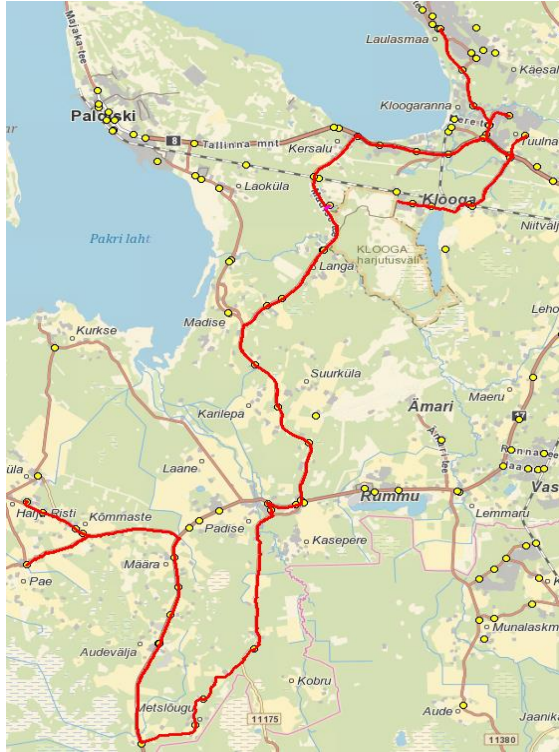

Nr.	Peatus	Reis	Reis
		02	04
		KV1-02	KV1-01
1	Spordihoone	13:55	15:45
2	Kõltsu mõis	13:58	15:48
3	Kloogaranna noortelaager	14:00	15:50
4	Põhja-Pauli	14:03	15:53
5	Treppoja	14:05	15:55
6	Raudkotka	14:06	15:56
7	Treppoja rist	14:06	15:56
8	Koori	-	15:59
9	Kõviste	14:07	16:01
10	Klooga raudteejaam	14:10	16:03
11	Klooga kool	14:11	16:05
12	Klooga pood	14:12	16:06
13	Klooga pood	14:13	16:07
14	Klooga kool	14:14	16:08
15	Klooga raudteejaam	14:17	16:11
16	Koori	14:21	16:15
17	Türmpu park	14:23	16:17
18	Treppoja rist	14:24	16:18
19	Adruvahi	14:27	16:21
20	Aida	14:28	16:22
21	Väike-Kadri	14:34	16:28
22	Tammi	14:37	16:30
23	Langa tee	14:38	16:32
24	Tammi	14:39	16:33
25	Põllküla jaam	14:43	16:36
26	Kersalu	14:45	16:39
27	Aida	14:46	16:39
28	Adruvahi	14:47	16:41
29	Karjaala	14:48	16:42
30	Raudkotka	14:49	16:43
31	Treppoja	14:50	16:44
32	Kloogaranna noortelaager	14:51	16:45
33	Kõltsu mõis	14:53	
34	Laulasmaa kool	14:54	
35	Spordihoone	14:58	

Märkused

Liini teenindamine toimub ainult koolipäevadel 1-5
Sõitjate sisenedamine ja väljumine toimub kõikides liiklusemärgiga 541a tähistatud bussipeatustes