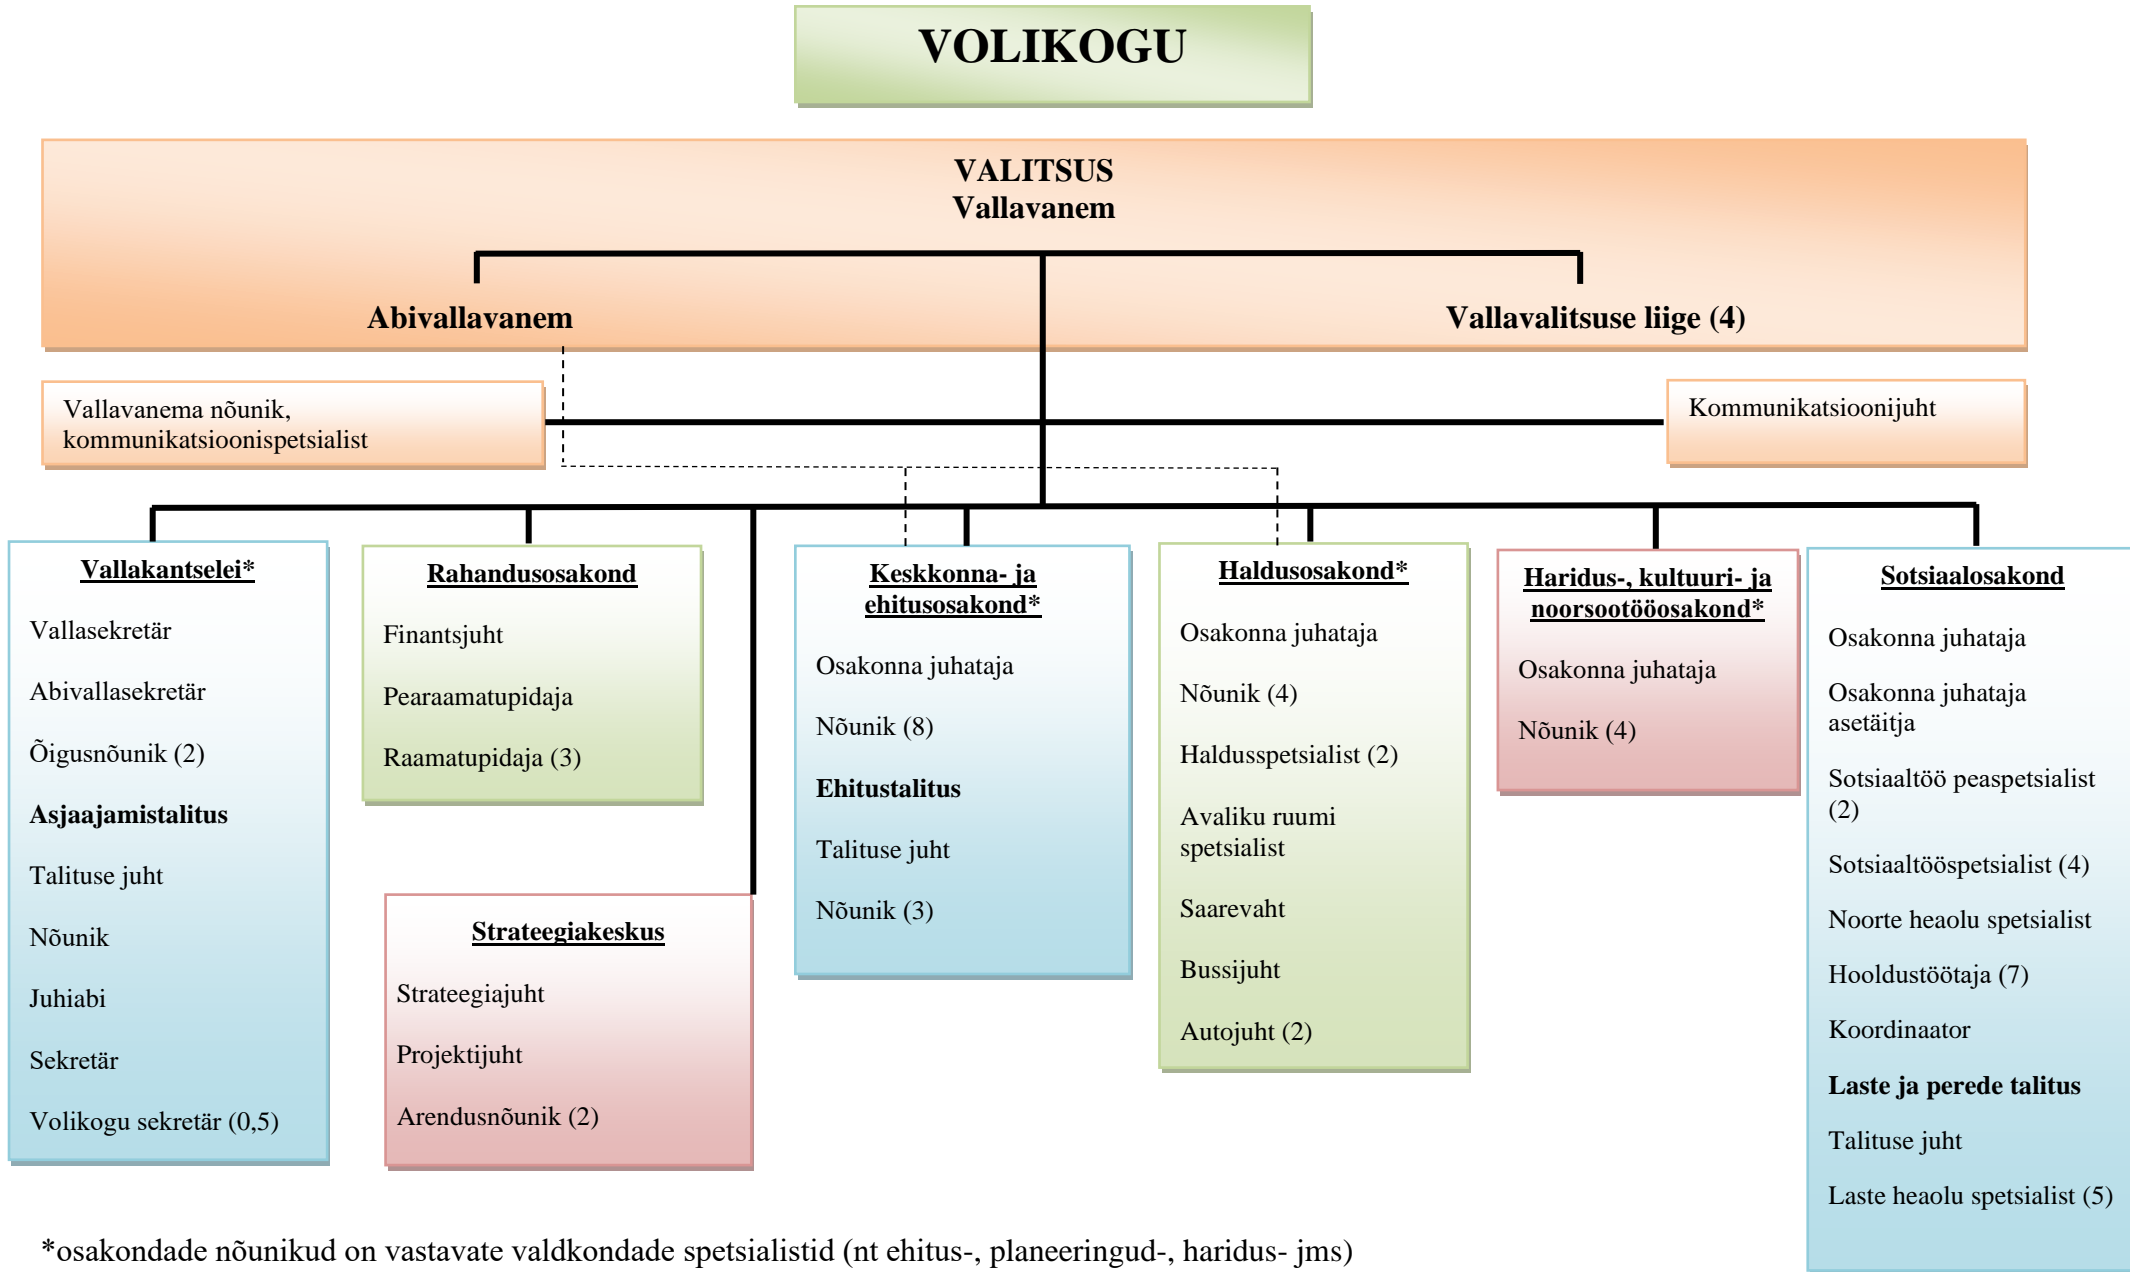

Lääne-Harju Vallavalitsuse (ametiasutuse) struktuur

*osakondade nõunikud on vastavate valdkondade spetsialistid (nt ehitus-, planeeringud-, haridus- jms)