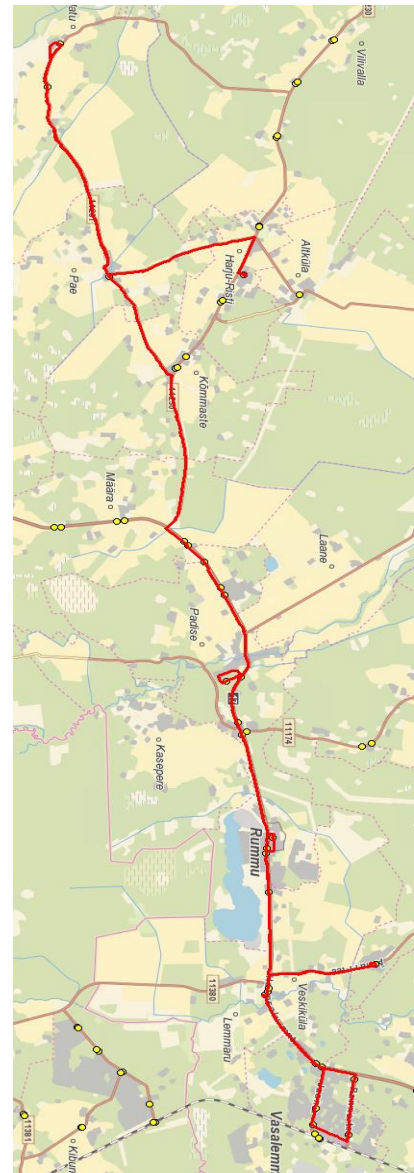

Märkused

Liini teenindamine toimub ainult koolipäevadel 1-5

Sõitjate sisenemine ja väljumine toimub kõikides

liiklusmärgiga 541a tähistatud bussipeatustes

P1

Risti kool - Hatu mõis - Padise kool - Rummu - Ämari - Vasalemma kool - Vasalemma - Ämari - Padise

Nr.	Peatus	Reis 02
		P1-02
1	Risti kool	15:35
2	Pae kauplus	15:38
3	Hatu-Roosi	15:42
4	Hatu mõis	15:44
5	Määra	15:55
6	Kinksi	15:55
7	Oti	15:56
8	Padise kool	15:59
9	Padise	16:01
10	Kasepere	16:02
11	Rummu-Sireli	16:05
12	Pärniti	16:07
13	Ämari	16:12
14	Murrangu	16:15
15	Vasalemma kool	16:16
16	Vasalemma	16:18
17	Karlimetsa	16:19
18	Mardi	16:21
19	Jaama rist	16:23
20	Jaama pood	16:23
21	Vasalemma	16:25
22	Murrangu	16:27
23	Ämari	16:31
24	Rummu	16:35
25	Kasepere	16:37
26	Padise	16:39