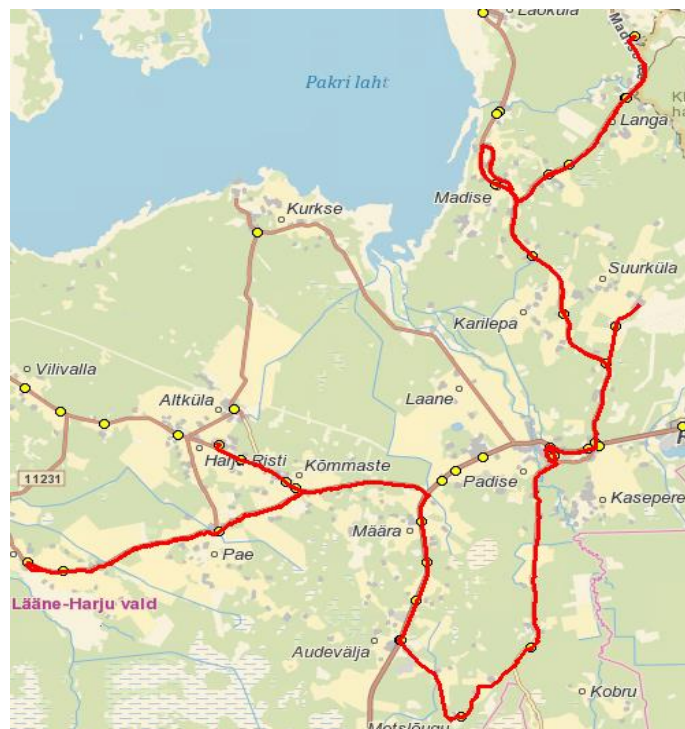

MTÜ Põhja-Eesti Ühistranspordikeskus
reg 80213342
Meistri 14
13517 Tallinn

AS HANSABUSS
reg 10230847
Paavli tn 6
10412 Tallinn

Lääne-Harju valla avalik siseliin P2

**Risti kool - Hatu mõis - Audevälja -
Padise kool - Vetu - Madise - Tammi -
Padise**

Nr.	Peatus	Reis 02	Reis 04
		P2-03	P2-02
1	Risti kool	13:45	15:45
2	Risti kool	13:46	15:46
3	Kõmmaste	13:47	15:47
4	Pae kauplus	13:50	-
5	Hatu-Roosi	13:54	-
6	Hatu mõis	13:56	-
7	Määra	-	15:51
8	Kinksi	-	15:51
9	Oti	-	15:52
10	Padise kool	-	15:55
11	Oti	-	15:57
12	Määra	-	15:58
13	Määra mägi	14:07	16:00
14	Sõela	14:08	16:01
15	Türismaa	14:09	16:02
16	Audevälja	14:10	16:02
17	Metsarahu	14:13	16:05
18	Kobru	14:17	16:09
19	Padise kool	14:24	16:16
20	Padise	14:25	16:17
21	Kasepere	14:26	16:19
22	Suurküla	14:31	16:23
23	Vetu	14:32	16:24
24	Liisküla	14:33	16:25
25	Karilepa	14:35	16:27
26	Jahukundru	14:36	16:28
27	Madise	14:41	16:33
28	Vanatoa	14:43	16:35
29	Hobuse	14:43	16:35
30	Tammi	14:45	16:37
31	Väike-Kadri	14:47	16:40
32	Tammi	14:50	
33	Hobuse	14:52	
34	Vanatoa	14:52	
35	Jahukundru	14:55	
36	Karilepa	14:56	
37	Liisküla	14:58	
38	Kasepere	15:00	
39	Padise	15:02	
40	Padise kool	15:03	

**Padise kool - Metsarahu - Audevälja
- Pae - Risti kool**

Nr.	Peatus	Reis 04
		P2-02
1	Padise kool	15:05
2	Kobru	15:14
3	Metsarahu	15:18
4	Metslõugu	15:20
5	Audevälja	15:28
6	Türismaa	15:29
7	Sõela	15:30
8	Määra mägi	15:31
9	Pae kauplus	15:37
10	Kõmmaste	15:39
11	Mäeklause	15:39
12	Risti kool	15:40
13	Risti kool	15:41