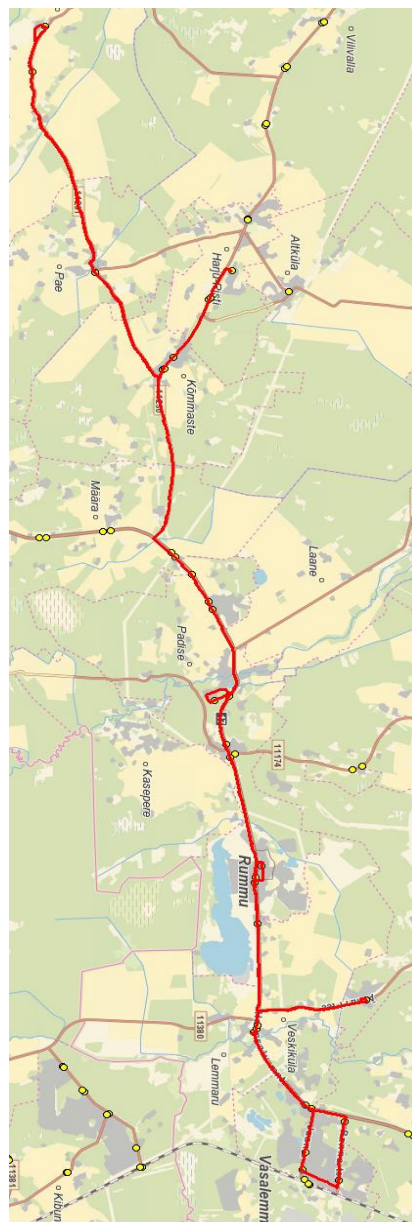

03.09.2024
Hansabuss AS

Padise - Rummu - Ämari - Vasalemma - Vasalemma kool - Ämari - Rummu - Padise kool - Hatu mõis - Risti kool

Nr.	Peatus	Reis
		01
		P1-01
1	Padise	07:20
2	Kasepere	07:21
3	Rummu	07:24
4	Pärniti	07:25
5	Ämari	07:29
6	Murrangu	07:32
7	Vasalemma	07:34
8	Karlimetsa	07:36
9	Mardi	07:38
10	Jaama rist	07:42
11	Jaama pood	07:42
12	Vasalemma	07:44
13	Vasalemma kool	07:47
14	Murrangu	07:50
15	Ämari	07:53
16	Rummu-Sireli	07:59
17	Kasepere	08:00
18	Padise	08:02
19	Padise kool	08:02
20	Oti	08:08
21	Määra	08:09
22	Hatu mõis	08:21
23	Hatu-Roosi	08:23
24	Pae kauplus	08:27
25	Kõmmaste	08:29
26	Mäeklause	08:29
27	Risti kool	08:30
28	Risti kool	08:31