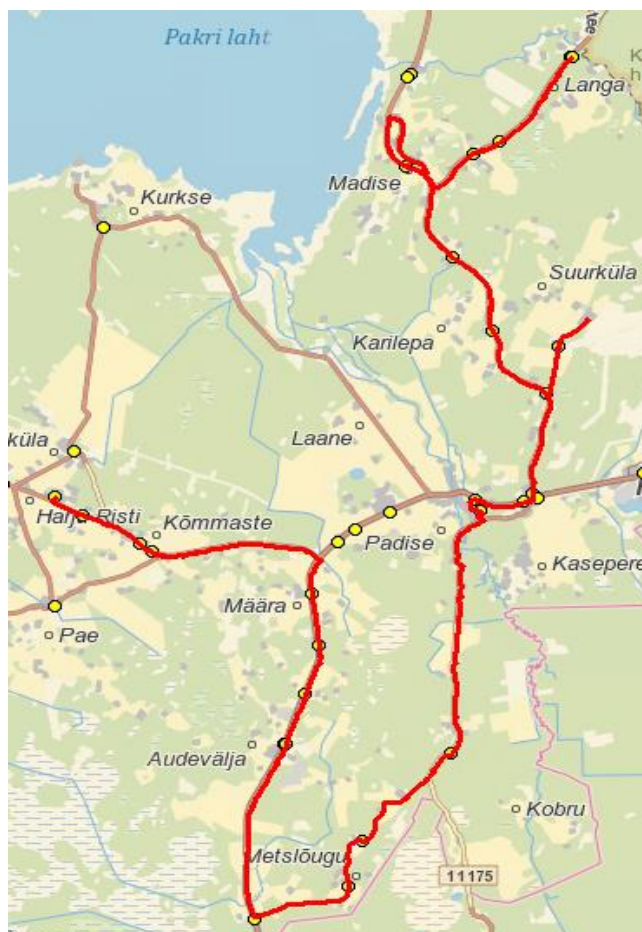

Lääne-Harju valla avalik siseliin **P2**

Sõiduplaan kehtib alates

02.12.2024

Liini teenindab

Hansabuss AS

Tammi tee - Madise - Padise kool - Metsarahu - Audevälja - Risti kool

Nr.	Peatus	Reis
		01
		P2-01
1	Tammi	07:30
2	Hobuse	07:33
3	Vanatoa	07:33
4	Madise	07:38
5	Jahukundru	07:40
6	Karilepa	07:41
7	Suurküla	07:45
8	Veti	07:47
9	Liisküla	07:49
10	Kasepere	07:51
11	Padise	07:53
12	Padise kool	07:53
13	Kobru	08:02
14	Metsarahu	08:07
15	Metslõugu	08:09
16	Audevälja	08:16
17	Türismaa	08:18
18	Sõela	08:19
19	Määra mägi	08:20
20	Kõmmaste	08:23
21	Mäeklause	08:24
22	Risti kool	08:25
23	Risti kool	08:25

Märkused

Liini teenindamine toimub ainult koolipäevadel 1-5

Sõitjate sisenemine ja väljumine toimub kõikides liiklusmärgiga 541a tähistatud bussipeatustes

Riigihange "Avaliku bussiliiniveo korraldamine Harju maakonna Lääne-Harju valla bussiliinidel – osa 1 ja osa 2"
 Lääne-Harju bussiliinide avaliku teenindamise leping nr 2-8/22017 Osa 2
 Leping kehtib alates 01.09.2022