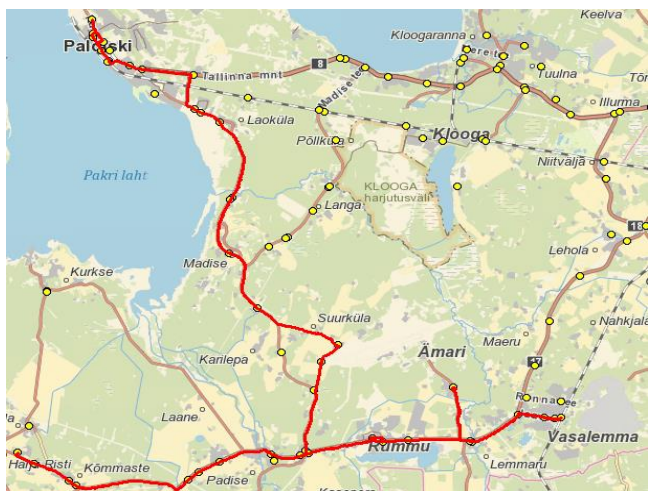

**Paldiski - Madise - Rummu - Ämari -
Vasalemma - Rummu - Padise - Risti**
kool

Nr.	Peatus	Reis	Reis
		02 P5-02	04 P5-03
1	Peetri kindlus	14:00	15:55
2	Nikolai kirik	14:04	15:59
3	Kivi	14:07	16:02
4	Raudteejaam	14:08	16:03
5	Lääne	14:08	16:03
6	Mereääre	14:12	16:07
7	Laoküla	14:13	16:08
8	Jõesuu	14:17	16:12
9	Madise	14:19	16:14
10	Jahukundru	14:21	16:16
11	Veti	14:26	16:21
12	Liisküla	14:27	16:22
13	Kasepere	14:29	16:24
14	Rummu-Sireli	14:32	16:27
15	Pärniti	14:34	16:29
16	Ämari	14:38	16:33
17	Murrangu	14:41	16:36
18	Vasalemma	14:43	16:38
19	Vasalemma jaam	14:46	16:41
20	Jaama pood	14:47	16:42
21	Vasalemma	14:49	16:44
22	Murrangu	14:51	16:46
23	Rummu	14:54	16:49
24	Rummu-Sireli	14:55	16:50
25	Rummu	14:56	16:51
26	Kasepere	14:59	16:54
27	Padise	15:00	16:55
28	Oti	15:02	16:57
29	Määra	15:03	16:58
30	Kõmmaste tee	15:06	17:01
31	Mäeklause	15:06	17:01
32	Risti kool	15:08	17:03
33	Risti kool	15:08	17:03

Märkused

Liini teenindamine toimub tööpäeval
Sõitjate sisenedamine ja väljumine toimub kõikides liiklusringiga 541a
tähistatud bussipeatustes