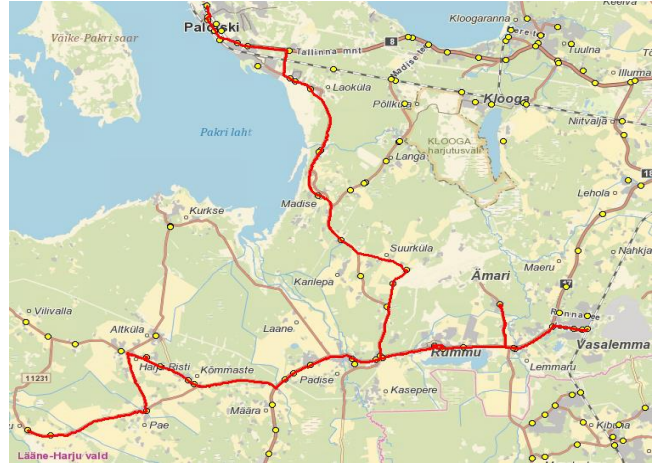

**Paldiski - Madise - Rummu - Ämari -
Vasalemma - Rummu - Padise - Risti**
kool

Nr.	Peatus	Reis	Reis
		02 P5-02	04 P5-03
1	Peetri kindlus	14:00	15:55
2	Nikolai kirik	14:04	15:59
3	Kivi	14:07	16:02
4	Raudteejaam	14:08	16:03
5	Lääne	14:08	16:03
6	Mereääre	14:12	16:07
7	Laoküla	14:13	16:08
8	Jõesuu	14:17	16:12
9	Madise	14:19	16:14
10	Jahukundru	14:21	16:16
11	Veti	14:26	16:21
12	Liisküla	14:27	16:22
13	Kasepere	14:29	16:24
14	Rummu-Sireli	14:32	16:27
15	Pärniti	14:34	16:29
16	Ämari	14:38	16:33
17	Murrangu	14:41	16:36
18	Vasalemma	14:43	16:38
19	Vasalemma jaam	14:46	16:41
20	Jaama pood	14:47	16:42
21	Vasalemma	14:49	16:44
22	Murrangu	14:51	16:46
23	Rummu	14:54	16:49
24	Rummu-Sireli	14:55	16:50
25	Rummu	14:56	16:51
26	Kasepere	14:59	16:54
27	Padise	15:00	16:55
28	Oti	15:02	16:57
29	Määra	15:03	16:58
30	Kõmmaste tee	15:06	17:01
31	Mäeklause	15:06	17:01
32	Risti kool	15:08	17:03
33	Risti kool	15:08	17:03

Märkused

Liini teenindamine toimub tööpäeval
Sõitjate sisenedamine ja väljumine toimub kõikides liiklusringiga 541a
tähistatud bussipeatustes