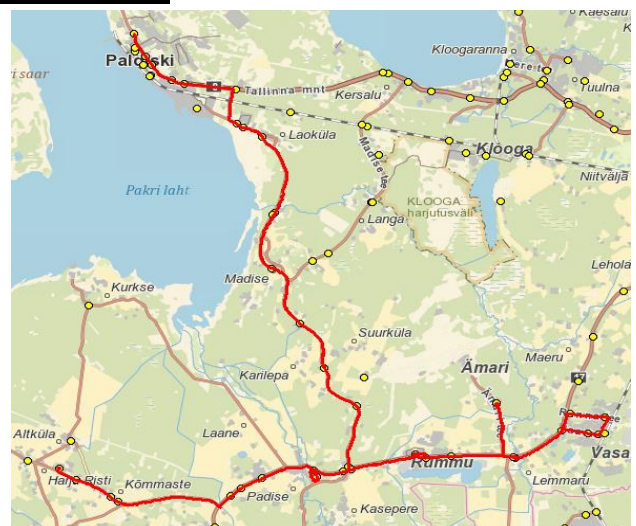

Märkused

Liini teenindamine toimub ainult koolipäevadel 1-5

Sõitjate sisenemine ja väljumine toimub kõikides

liiklusmärgiga 541a tähistatud bussipeatustes

P1

Risti kool - Hatu mõis - Padise kool - Rummu - Ämari - Vasalemma kool - Vasalemma - Ämari - Padise

Nr.	Peatus	Reis 02
		P1-02
1	Risti kool	15:35
2	Pae kauplus	15:38
3	Hatu-Roosi	15:42
4	Hatu mõis	15:44
5	Määra	15:55
6	Kinksi	15:55
7	Oti	15:56
8	Padise kool	15:59
9	Padise	16:01
10	Kasepere	16:02
11	Rummu-Sireli	16:05
12	Pärniti	16:07
13	Ämari	16:12
14	Murrangu	16:15
15	Vasalemma kool	16:16
16	Vasalemma	16:18
17	Karlimetsa	16:19
18	Mardi	16:21
19	Jaama rist	16:23
20	Jaama pood	16:23
21	Vasalemma	16:25
22	Murrangu	16:27
23	Ämari	16:31
24	Rummu	16:35
25	Kasepere	16:37
26	Padise	16:39