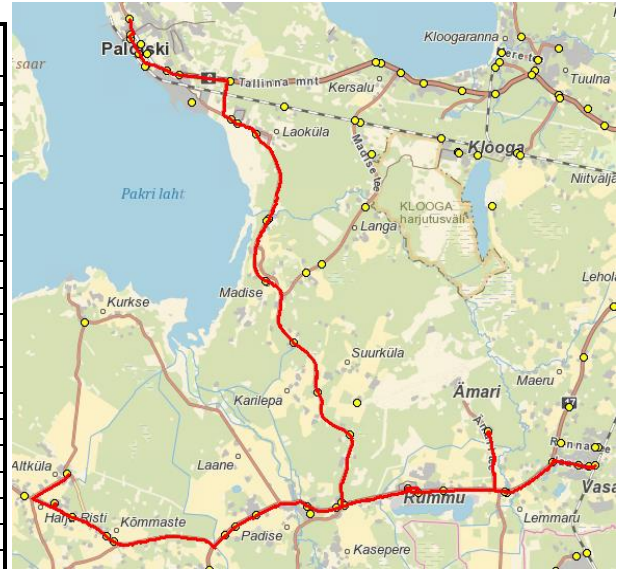

Nr.	Peatus	Reis	Reis
		02 P5-02	04 P5-03
1	Peetri kindlus	14:00	15:55
2	Nikolai kirik	14:04	15:59
3	Kivi tänav	14:07	16:02
4	Raudteejaam	14:08	16:03
5	Lääne	14:08	16:03
6	Mereääre	14:12	16:07
7	Laoküla	14:13	16:08
8	Jõesuu	14:17	16:12
9	Madise	14:19	16:14
10	Jahukundru	14:21	16:16
11	Karilepa	14:23	16:18
12	Liisküla	14:24	16:19
13	Kasepere	14:26	16:21
14	Rummu-Sireli	14:29	16:24
15	Pärniti	14:31	16:26
16	Ämari	14:35	16:30
17	Murrangu	14:39	16:34
18	Vasalemma	14:40	16:35
19	Vasalemma jaam	14:43	16:38
20	Jaama pood	14:44	16:39
21	Vasalemma	14:46	16:41
22	Murrangu	14:48	16:43
23	Rummu	14:51	16:46
24	Rummu-Sireli	14:52	16:47
25	Rummu	14:53	16:48
26	Kasepere	14:56	16:51
27	Padise	14:57	16:52
28	Oti	14:59	16:54
29	Määra	15:00	16:55
30	Kõmmaste	15:03	16:58
31	Mäeklause	15:04	16:59
32	Risti kool	15:05	17:00
33	Risti kool	15:05	17:00

Märkused

Liini teenindamine toimub tööpäeval
Sõitjate sisenemine ja väljumine toimub kõikides liiklusrärgiga 541a
tähistatud bussipeatustes