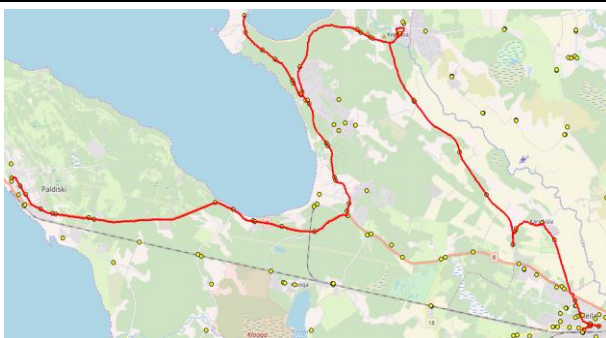

Ümberistumine	
liinilt 110	19:01
liinile 127	19:10

korraldatud ümberistumine					
06:39	06:39	09:44	12:14	16:19	19:24
06:43	06:47	09:50	12:15	16:25	19:31
108	127A	108	108	108	128