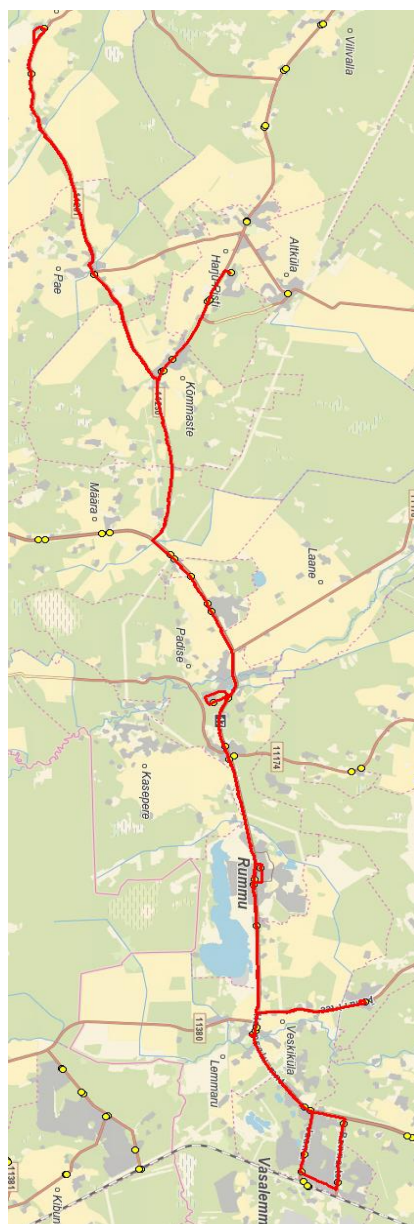

Riigihange "Avaliku bussiliiniveo korraldamine Harju maakonna Lääne-Harju valla bussiliinidel – osa 1 ja osa 2"

Lääne-Harju bussiliinide avaliku teenindamise leping nr 2-8/22017 Osa 2

Leping kehtib alates 01.09.2022

MTÜ Põhja-Eesti Ühistranspordikeskus

reg 80213342

Meistri 14

13517 Tallinn

AS HANSABUSS

reg 10230847

Paavli tn 6

10412 Tallinn

Lääne-Harju valla avalik siseliin

P1

Sõiduplaan kehtib alates

03.09.2024

Liini teenindab

Hansabuss AS

Padise - Rummu - Ämari - Vasalemma - Vasalemma kool - Ämari - Rummu - Padise kool - Hatu mõis - Risti kool

Nr.	Peatus	Reis
		01
		P1-01
1	Padise	07:20
2	Kasepere	07:21
3	Rummu	07:24
4	Pärniti	07:25
5	Ämari	07:29
6	Murrangu	07:32
7	Vasalemma	07:34
8	Karlimetsa	07:36
9	Mardi	07:38
10	Jaama rist	07:42
11	Jaama pood	07:42
12	Vasalemma	07:44
13	Vasalemma kool	07:47
14	Murrangu	07:50
15	Ämari	07:53
16	Rummu-Sireli	07:59
17	Kasepere	08:00
18	Padise	08:02
19	Padise kool	08:02
20	Oti	08:08
21	Määra	08:09
22	Hatu mõis	08:21
23	Hatu-Roosi	08:23
24	Pae kauplus	08:27
25	Kõmmaste	08:29
26	Mäeklause	08:29
27	Risti kool	08:30
28	Risti kool	08:31

Märkused

Liini teenindamine toimub ainult koolipäevadel 1-5

Sõitjate sisenemine ja väljumine toimub kõikides liiklusrütmiga 541a tähistatud bussipeatustes