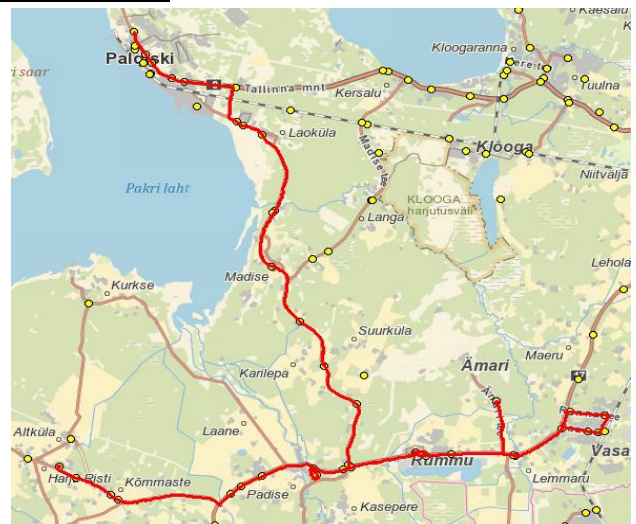

Märkused

Liini teenindamine toimub ainult koolipäevadel 1-5
Sõitjate sisenemine ja väljumine toimub kõikides
liiklusmärgiga 541a tähistatud bussipeatustes

P1

Risti kool - Hatu mõis - Padise
kool - Rummu - Ämari -
Vasalemma kool - Vasalemma -
Ämari - Padise

Nr.	Peatus	Reis 02
		P1-02
1	Risti kool	15:35
2	Pae kauplus	15:38
3	Hatu-Roosi	15:42
4	Hatu mõis	15:44
5	Määra	15:55
6	Kinksi	15:55
7	Oti	15:56
8	Padise kool	15:59
9	Padise	16:01
10	Kasepere	16:02
11	Rummu-Sireli	16:05
12	Pärniti	16:07
13	Ämari	16:12
14	Murrangu	16:15
15	Vasalemma kool	16:16
16	Vasalemma	16:18
17	Karlimetsa	16:19
18	Mardi	16:21
19	Jaama rist	16:23
20	Jaama pood	16:23
21	Vasalemma	16:25
22	Murrangu	16:27
23	Ämari	16:31
24	Rummu	16:35
25	Kasepere	16:37
26	Padise	16:39