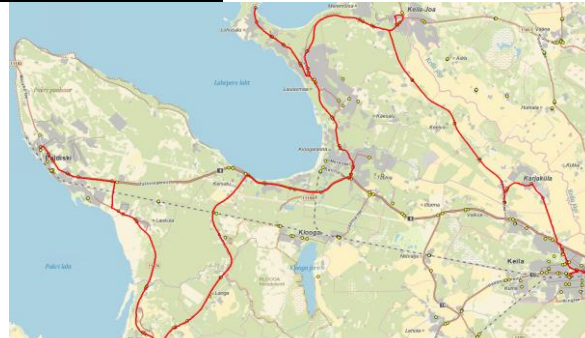

Ümberistumine	
liinilt 110	19:01
liinile 127	19:10

korraldatud ümberistumine					
06:39	06:39	09:44	12:14	16:19	19:24
06:43	06:47	09:50	12:15	16:25	19:31
108	127A	108	108	108	128