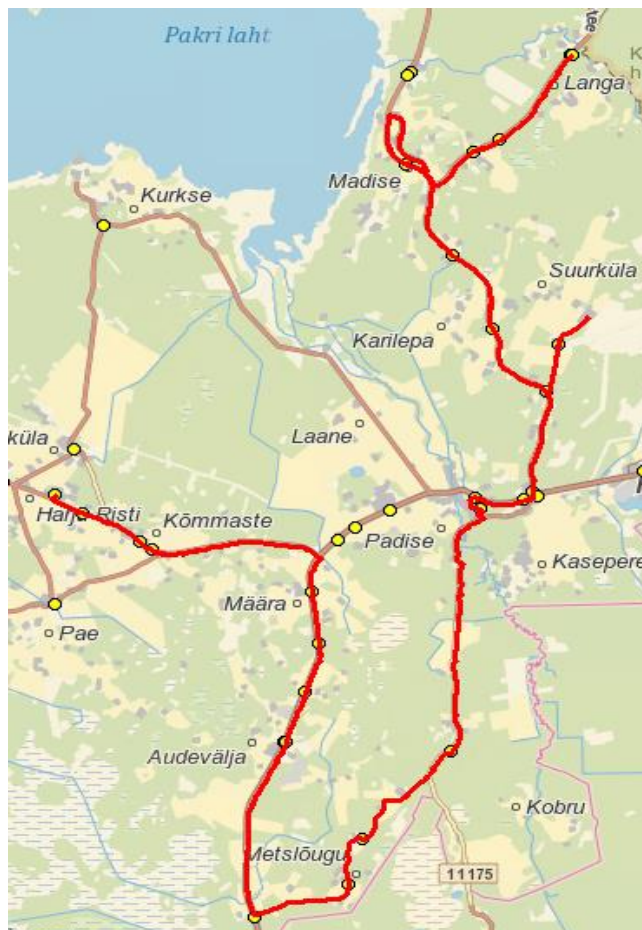

Riigihange "Avaliku bussiliiniveo korraldamine Harju maakonna Lääne-Harju valla bussiliinidel – osa 1 ja osa 2"

Lääne-Harju bussiliinide avaliku teenindamise leping nr 2-8/22017 Osa 2

Leping kehtib alates 01.09.2022

MTÜ Põhja-Eesti Ühistranspordikeskus

reg 80213342

Meistri 14

13517 Tallinn

AS HANSABUSS

reg 10230847

Paavli tn 6

10412 Tallinn

Lääne-Harju valla avalik siseliin **P2**

Sõiduplaan kehtib alates

03.09.2024

Liini teenindab

Hansabuss AS

Tammi tee - Madise - Padise kool - Metsarahu - Audevälja - Risti kool

Nr.	Peatus	Reis
		01 P2-01
1	Tammi	07:30
2	Hobuse	07:33
3	Vanatoa	07:33
4	Madise	07:38
5	Jahukundru	07:40
6	Karilepa	07:41
7	Veti	07:47
8	Liisküla	07:49
9	Kasepere	07:51
10	Padise	07:53
11	Padise kool	07:53
12	Kobru	08:02
13	Metsarahu	08:07
14	Metslõugu	08:09
15	Audevälja	08:16
16	Türismaa	08:18
17	Sõela	08:19
18	Määra mägi	08:20
19	Kõmmaste	08:23
20	Mäeklause	08:24
21	Risti kool	08:25
22	Risti kool	08:25

Märkused

Liini teenindamine toimub ainult koolipäevadel 1-5

Sõitjate sisenemine ja väljumine toimub kõikides liiklusemärgiga 541a tähistatud bussipeatustes