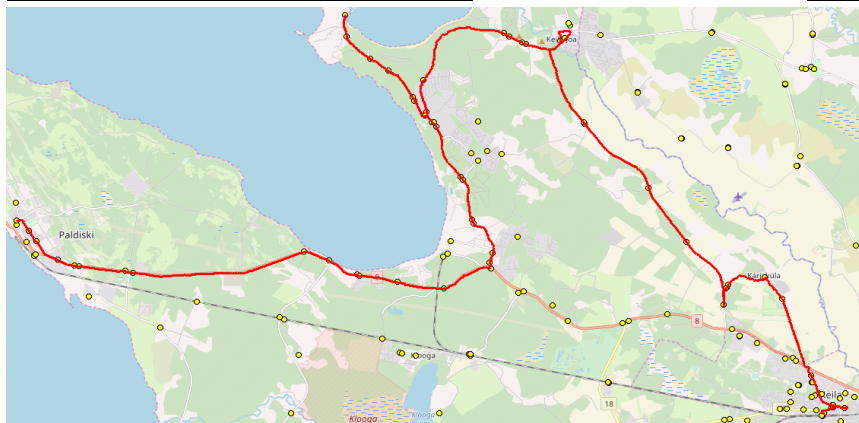

korraldatud ümberistumine	9:48	13:13	18:58
	9:55	13:21	19:06
	108	127A	127A

korraldatud ümberistumine	8:23	10:58	17:33