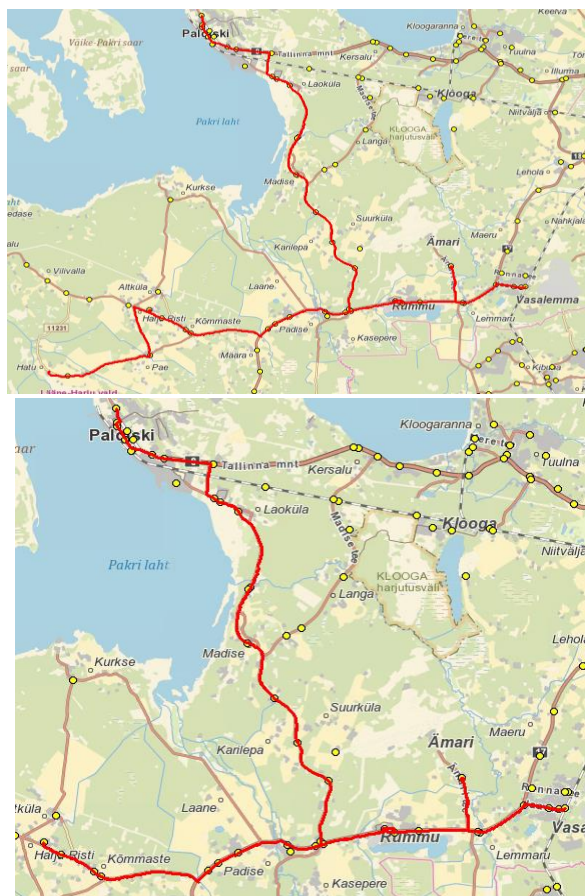

**Paldiski - Madise - Rummu - Ämari -
Vasalemma - Rummu - Padise - Risti
kool**

Nr.	Peatus	Reis	Reis
		02 P5-02	04 P5-03
1	Peetri kindlus	14:00	15:55
2	Nikolai kirik	14:04	15:59
3	Kivi tänav	14:07	16:02
4	Raudteejaam	14:08	16:03
5	Pentagoni	14:08	16:03
6	Mereääre	14:12	16:07
7	Laoküla	14:13	16:08
8	Jõesuu	14:17	16:12
9	Madise	14:19	16:14
10	Jahukundru	14:21	16:16
11	Karilepa	14:23	16:18
12	Liisküla	14:24	16:19
13	Kasepere	14:26	16:21
14	Rummu-Sireli	14:29	16:24
15	Pärniti	14:31	16:26
16	Ämari	14:35	16:30
17	Murrangu	14:39	16:34
18	Vasalemma	14:40	16:35
19	Vasalemma jaam	14:43	16:38
20	Jaama pood	14:44	16:39
21	Vasalemma	14:46	16:41
22	Murrangu	14:48	16:43
23	Rummu	14:51	16:46
24	Rummu-Sireli	14:52	16:47
25	Rummu	14:53	16:48
26	Kasepere	14:56	16:51
27	Padise	14:57	16:52
28	Oti	14:59	16:54
29	Määra	15:00	16:55
30	Kõmmaste	15:03	16:58
31	Mäeklause	15:04	16:59
32	Risti kool	15:05	17:00
33	Risti kool	15:05	17:00