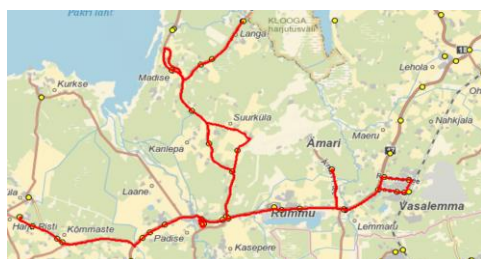

Sõiduplaan kehtib alates

14.11.2022

Liini teenindab

Hansabuss AS

**Tammi - Madise - Padise -
Rummu - Ämari - Vasalemma -
Vasalemma kool - Padise kool -
Risti kool**

Nr.	Peatus	Reis
		01
		P1-01
1	Tammi tee	07:00
2	Hobuse	07:03
3	Vanatoa	07:03
4	Madise	07:08
5	Jahukundru	07:10
6	Karilepa	07:11
7	Veti	07:14
8	Karilepa	07:19
9	Liisküla	07:20
10	Kasepere	07:25
11	Padise	07:25
12	Kasepere	07:26
13	Rummu	07:29
14	Pärniti	07:30
15	Ämari	07:34
16	Murrangu	07:38
17	Vasalemma	07:39
18	Karlimetsa	07:41
19	Mardi	07:43
20	Jaama rist	07:47
21	Jaama pood	07:47
22	Vasalemma	07:49
23	Vasalemma kool	07:52
24	Murrangu	07:55
25	Rummu	07:58
26	Kasepere	08:00
27	Padise	08:02
28	Padise kool	08:03
29	Oti	08:06
30	Määra	08:07
31	Kõmmaste	08:10
32	Mäeklause	08:11
33	Risti kool	08:12
34	Risti kool	08:12

**Risti kool - Padise kool - Vasalemma
kool - Vasalemma - Ämari - Rummu -
Madise - Tammi - Klooga**

Nr.	Peatus	Reis	Reis
		02	04
		P1-02	P1-03
1	Risti kool	13:50	15:40
2	Kõmmaste	13:52	15:42
3	Määra	13:56	15:46
4	Kinksi	13:56	15:46
5	Oti	13:57	15:47
6	Padise kool	14:00	15:50
7	Padise	14:02	15:52
8	Kasepere	14:03	15:53
9	Rummu	14:06	15:56
10	Pärniti	14:07	15:57
11	Murrangu	14:09	15:59
12	Vasalemma kool	14:10	16:00
13	Vasalemma	14:15	16:03
14	Karlimetsa	14:15	16:03
15	Mardi	14:17	16:05
16	Jaama rist	14:19	16:07
17	Jaama pood	14:20	16:08
18	Vasalemma	14:21	16:09
19	Vasalemma kool	14:24	-
20	Murrangu	14:26	16:11
21	Ämari	14:30	16:15
22	Rummu	14:34	16:19
23	Kasepere	14:36	16:21
24	Veti	14:39	16:24
25	Liisküla	14:44	16:29
26	Karilepa	14:45	16:30
27	Jahukundru	14:47	16:32
28	Madise	14:52	16:37
29	Vanatoa	14:53	16:39
30	Hobuse	14:54	16:39
31	Tammi	14:55	16:41
32	Põllküla jaam	14:59	
33	Kersalu	15:01	
34	Aida	15:02	
35	Adruvahi	15:03	
36	Karjaaia	15:04	
37	Treppoja rist	15:06	
38	Kõviste	15:07	
39	Klooga raudteejaam	15:09	
40	Klooga kool	15:11	
41	Klooga pood	15:12	