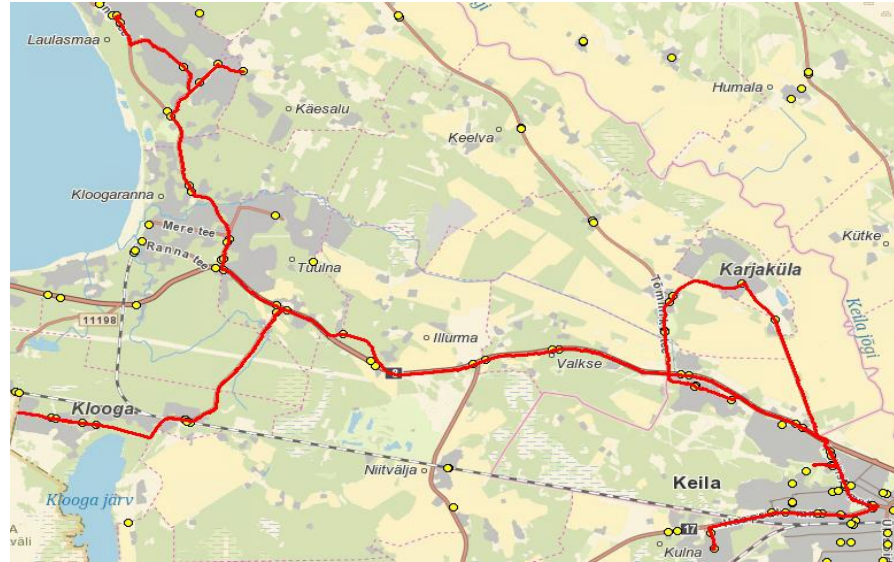

Nr.	Peatus	Reis 02	Reis 04
		KV2-02	KV2-02
1	Spordihoone	13:55	15:45
2	Kirjatuv	14:00	15:50
3	Liivoja rist	14:03	15:53
4	Karukella	14:04	15:54
5	Kurekella	14:05	15:55
6	Kõitsu mõis	14:08	15:58
7	Kloogaranna noortelaager	14:09	15:59
8	Treppoja	14:11	16:01
9	Raudkotka	14:11	16:01
10	Treppoja rist	14:12	16:02
11	Kõviste	14:13	16:03
12	Klooga raudteejaam	14:15	16:05
13	Klooga kool	14:17	16:07
14	Klooga pood	14:18	16:08
15	Klooga pood	14:19	16:09
16	Klooga kool	14:20	16:10
17	Klooga raudteejaam	14:24	16:14
18	Türmpu park	14:26	16:16
19	Illurmaa	14:27	16:17
20	Niitvälja tee	14:30	16:20
21	Benita kodu	14:32	16:22
22	Ülase	14:34	16:24
23	Kullerkupu	14:35	16:25
24	Mudaaugu	14:53	16:26
25	Karjaküla kalmistu	14:37	16:27
26	Uuetoa	14:38	16:28
27	Metsa-Uuetoa	14:38	16:28
28	Karjaküla	14:39	16:29
29	Tervisekeskuse	14:43	16:33
30	Pargi	14:45	16:35
31	Keskpargi	14:46	16:36
32	Keila kirik	14:47	16:37
33	Jaama	14:49	16:39
34	Männiku	14:50	16:40
35	Röömu kaubamaja	14:51	16:41
36	Tammermaa tee	14:55	16:45
37	Tamme tee	14:56	
38	Röömu kaubamaja	14:58	
39	Männiku	14:59	
40	Jaama	15:00	
41	Keskpargi	15:01	
42	Kultuurikeskuse	15:01	
43	Pargi	15:02	
44	Tervisekeskuse	15:02	
45	Ehitusmarket	15:03	
46	Benita kodu	15:07	
47	Niitvälja tee	15:08	
48	Illuka	15:09	
49	Türmpu park	15:10	
50	Raudkotka	15:11	
51	Treppoja	15:12	
52	Kloogaranna noortelaager	15:13	
53	Kõitsu mõis	15:15	
54	Laulasmaa kool	15:16	
55	Spordihoone	15:17