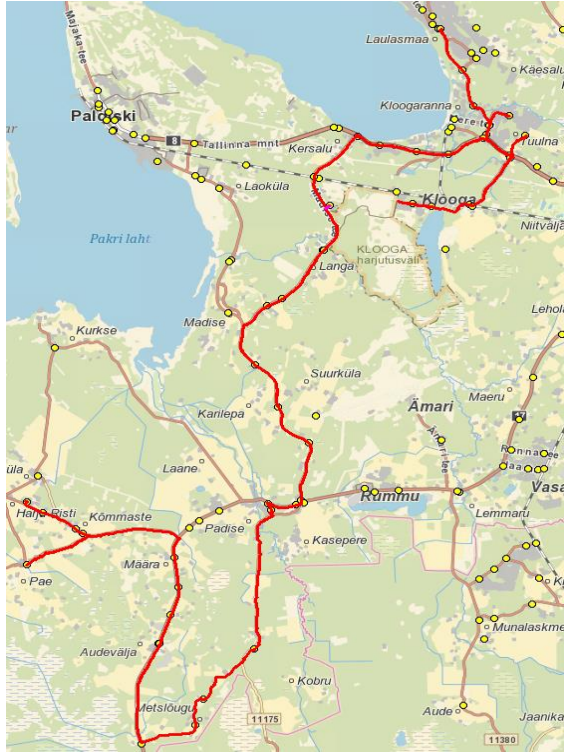

Nr.	Peatus	Reis	Reis
		02	04
		KV1-02	KV1-01
1	Spordihoone	13:55	15:45
2	Kõltsu mõis	13:58	15:48
3	Kloogaranna noortelaager	14:00	15:50
4	Põhja-Pauli	14:03	15:53
5	Treppoja	14:05	15:55
6	Raudkotka	14:06	15:56
7	Treppoja rist	14:06	15:56
8	Koori	-	15:59
9	Kõviste	14:07	16:01
10	Klooga raudteejaam	14:10	16:03
11	Klooga kool	14:11	16:05
12	Klooga pood	14:12	16:06
13	Klooga pood	14:13	16:07
14	Klooga kool	14:14	16:08
15	Klooga raudteejaam	14:17	16:11
16	Koori	14:21	16:15
17	Türmpu park	14:23	16:17
18	Treppoja rist	14:24	16:18
19	Adruvahi	14:27	16:21
20	Aida	14:28	16:22
21	Väike-Kadri	14:34	16:28
22	Tammi	14:37	16:30
23	Langa tee	14:38	16:32
24	Tammi	14:39	16:33
25	Põlkküla jaam	14:43	16:36
26	Kersalu	14:45	16:39
27	Aida	14:46	16:39
28	Adruvahi	14:47	16:41
29	Karjaala	14:48	16:42
30	Raudkotka	14:49	16:43
31	Treppoja	14:50	16:44
32	Kloogaranna noortelaager	14:51	16:45
33	Kõltsu mõis	14:53	
34	Laulasmaa kool	14:54	
35	Spordihoone	14:58	

Märkused

Liini teenindamine toimub ainult koolipäevadel 1-5
Sõitjate sisenedamine ja väljumine toimub kõikides liikluskärgiga 541a tähistatud bussipeatustes