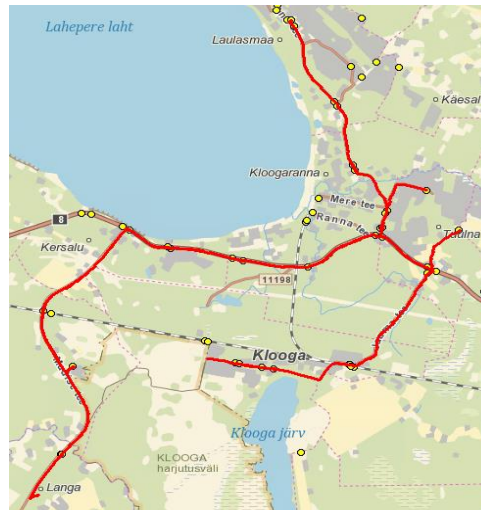

Nr.	Peatus	Reis	Reis
		02	04
		KV1-02	KV1-01
1	Spordihoone	13:55	15:45
2	Kõltsu mõis	13:58	15:48
3	Kloogaranna noortelaager	14:00	15:50
4	Põhja-Pauli	14:03	15:53
5	Treppoja	14:05	15:55
6	Raudkotka	14:06	15:56
7	Treppoja rist	14:06	15:56
8	Koori	-	15:59
9	Kõviste	14:07	16:01
10	Klooga raudteejaam	14:10	16:03
11	Klooga kool	14:11	16:05
12	Klooga pood	14:12	16:06
13	Klooga pood	14:13	16:07
14	Klooga kool	14:14	16:08
15	Klooga raudteejaam	14:17	16:11
16	Koori	14:21	16:15
17	Türmpu park	14:23	16:17
18	Treppoja rist	14:24	16:18
19	Adruvahi	14:27	16:21
20	Aida	14:28	16:22
21	Väike-Kadri	14:34	16:28
22	Tammi	14:37	16:30
23	Langa tee	14:38	16:32
24	Tammi	14:39	16:33
25	Põlkküla jaam	14:43	16:36
26	Kersalu	14:45	16:39
27	Aida	14:46	16:39
28	Adruvahi	14:47	16:41
29	Karjaala	14:48	16:42
30	Raudkotka	14:49	16:43
31	Treppoja	14:50	16:44
32	Kloogaranna noortelaager	14:51	16:45
33	Kõltsu mõis	14:53	
34	Laulasmaa kool	14:54	
35	Spordihoone	14:58	

Märkused

Liini teenindamine toimub ainult koolipäevadel 1-5
Sõitjate sisenedamine ja väljumine toimub kõikides liikluskärgiga 541a tähistatud bussipeatustes