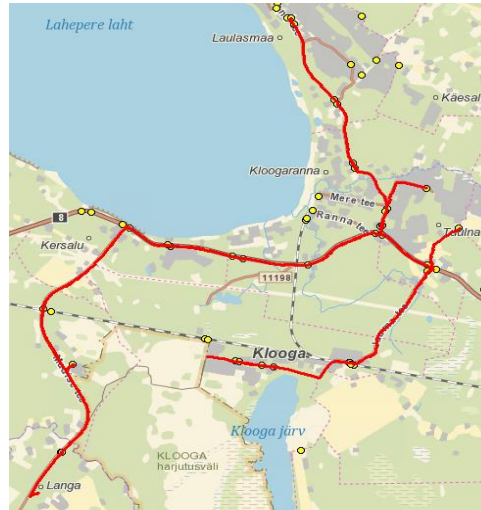

Nr.	Peatus	Reis	Reis
		02	04
		KV1-02	KV1-01
1	Spordihoone	13:55	15:45
2	Kõltsu mõis	13:58	15:48
3	Kloogaranna noortelaager	14:00	15:50
4	Põhja-Pauli	14:03	15:53
5	Treppoja	14:05	15:55
6	Raudkotka	14:06	15:56
7	Treppoja rist	14:06	15:56
8	Koori	-	15:59
9	Kõviste	14:07	16:01
10	Klooga raudteejaam	14:10	16:03
11	Klooga kool	14:11	16:05
12	Klooga pood	14:12	16:06
13	Klooga pood	14:13	16:07
14	Klooga kool	14:14	16:08
15	Klooga raudteejaam	14:17	16:11
16	Koori	14:21	16:15
17	Türmpu park	14:23	16:17
18	Treppoja rist	14:24	16:18
19	Adruvahi	14:27	16:21
20	Aida	14:28	16:22
21	Väike-Kadri	14:34	16:28
22	Tammi	14:37	16:30
23	Langa tee	14:38	16:32
24	Tammi	14:39	16:33
25	Põllküla jaam	14:43	16:36
26	Kersalu	14:45	16:39
27	Aida	14:46	16:39
28	Adruvahi	14:47	16:41
29	Karjaala	14:48	16:42
30	Raudkotka	14:49	16:43
31	Treppoja	14:50	16:44
32	Kloogaranna noortelaager	14:51	16:45
33	Kõltsu mõis	14:53	
34	Laulasmaa kool	14:54	
35	Spordihoone	14:58	

Märkused

Liini teenindamine toimub ainult koolipäevadel 1-5
Sõitjate sisenedamine ja väljumine toimub kõikides liikluskärgiga 541a tähistatud bussipeatustes