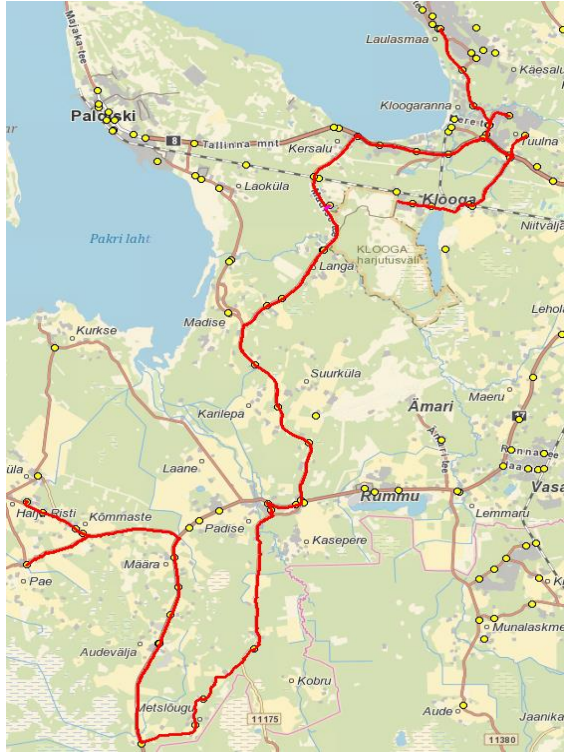

Nr.	Peatus	Reis	Reis
		02	04
		KV1-02	KV1-01
1	Spordihoone	13:55	15:45
2	Kõltsu mõis	13:58	15:48
3	Kloogaranna noortelaager	14:00	15:50
4	Põhja-Pauli	14:03	15:53
5	Treppoja	14:05	15:55
6	Raudkotka	14:06	15:56
7	Treppoja rist	14:06	15:56
8	Koori	-	15:59
9	Kõviste	14:07	16:01
10	Klooga raudteejaam	14:10	16:03
11	Klooga kool	14:11	16:05
12	Klooga pood	14:12	16:06
13	Klooga pood	14:13	16:07
14	Klooga kool	14:14	16:08
15	Klooga raudteejaam	14:17	16:11
16	Koori	14:21	16:15
17	Türmpu park	14:23	16:17
18	Treppoja rist	14:24	16:18
19	Adruvahi	14:27	16:21
20	Aida	14:28	16:22
21	Väike-Kadri	14:34	16:28
22	Tammi	14:37	16:30
23	Langa tee	14:38	16:32
24	Tammi	14:39	16:33
25	Põllküla jaam	14:43	16:36
26	Kersalu	14:45	16:39
27	Aida	14:46	16:39
28	Adruvahi	14:47	16:41
29	Karjaala	14:48	16:42
30	Raudkotka	14:49	16:43
31	Treppoja	14:50	16:44
32	Kloogaranna noortelaager	14:51	16:45
33	Kõltsu mõis	14:53	
34	Laulasmaa kool	14:54	
35	Spordihoone	14:58	

Märkused

Liini teenindamine toimub ainult koolipäevadel 1-5
Sõitjate sisenedamine ja väljumine toimub kõikides liikluskärgiga 541a tähistatud bussipeatustes