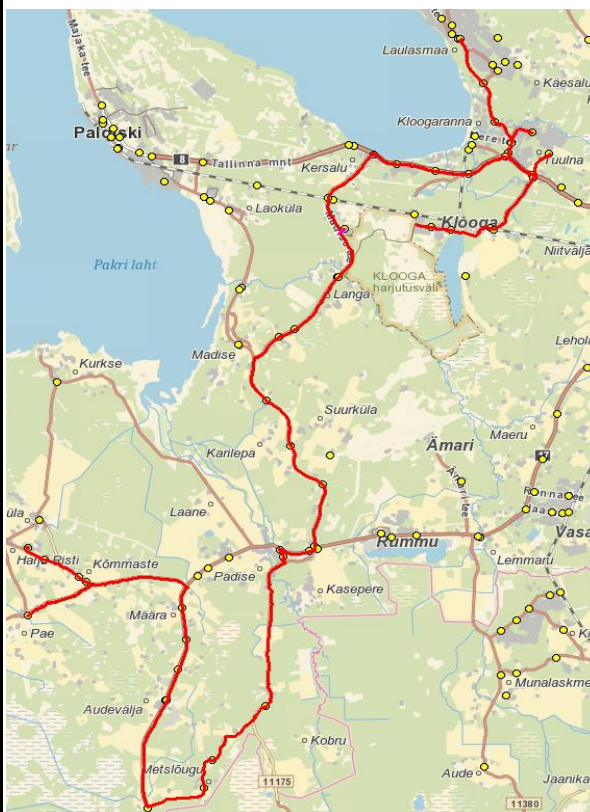

Lääne-Harju valla avalik siseliin

KV1

Sõiduplaan kehtib alates
Liini teenindab

1.10.2023
Hansabuss AS

Risti kool - Pae - Audevälja - Kobru - Padise kool - Tammi - Põllküla - Klooga kool - Laulasmaa kool

Nr.	Peatus	Peatuse kood	Reis
			01 KV1-01
1	Risti kool	22849-1	07:20
2	Risti kool	22822-1	07:21
3	Kõmmaste	22808-1	07:22
4	Pae kauplus	22864-1	07:25
5	Määramäe	22818-1	07:31
6	Sõela	22856-1	07:32
7	Türismaa	22829-1	07:33
8	Audevälja	22801-1	07:34
9	Metslõugu	22870-1	07:41
10	Metsarahu	22871-1	07:43
11	Kobru	22872-1	07:48
12	Padise kool	23521-1	07:55
13	Padise	22805-1	07:56
14	Kasepere	22839-1	07:57
15	Liisküla	22810-1	07:59
16	Karilepa	22828-1	08:00
17	Jahukundru	22850-1	08:02
18	Vanatoa	22876-1	08:04
19	Hobuse	22867-1	08:04
20	Tammi	47418-1	08:06
21	Väike-Kadri	47416-1	08:09
22	Põllküla jaam	47417-1	08:10
23	Kersalu	21788-1	08:12
24	Aida	21711-1	08:13
25	Adruvahi	21799-1	08:15
26	Karjaaia	47406-1	08:16
27	Treppoja rist	21712-1	08:17
28	Koori	47427-1	08:20
29	Kõviste	47414-1	08:22
30	Klooga raudteejaam	21772-1	08:25
31	Klooga kool	47425-1	08:27
32	Klooga pood	21774-1	08:27
33	Klooga pood	47403-1	08:28
34	Klooga kool	47407-1	08:29
35	Klooga raudteejaam	21773-1	08:32
36	Tümpu park	21760-1	08:34
37	Raudkotka	21789-1	08:35
38	Treppoja	21754-1	08:36
39	Põhja-Pauli	47405-1	08:38
40	Kloogaranna noortelaager	21714-1	08:41
41	Kõltsu mõis	21748-1	08:42
42	Laulasmaa kool	21723-1	08:44
43	Spordihoone	47401-1	08:45

**Märkused**

Liini teenindamine toimub ainult koolipäevadel 1-5

Sõitjate sisenemine ja väljumine toimub kõikides liiklusrärgiga 541a tähistatud bussipeatustes

Lääne-Harju valla avalik sisetiin

KV2

Sõiduplaan kehtib alates 1.10.2023