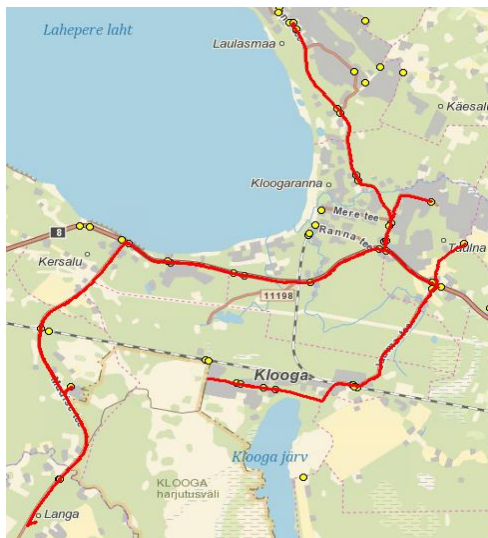

Lääne-Harju valla avalik siseliin

KV1

Sõiduplaan kehtib alates
Liini teenindab

1.10.2023
Hansabuss AS

Risti kool - Pae - Audevälja - Kobru - Padise kool - Tammi - Põllküla - Klooga kool - Laulasmaa kool

Nr.	Peatus	Peatuse kood	Reis
			01 KV1-01
1	Risti kool	22849-1	07:20
2	Risti kool	22822-1	07:21
3	Kõmmaste	22808-1	07:22
4	Pae kauplus	22864-1	07:25
5	Määramäe	22818-1	07:31
6	Sõela	22856-1	07:32
7	Türismaa	22829-1	07:33
8	Audevälja	22801-1	07:34
9	Metslõugu	22870-1	07:41
10	Metsarahu	22871-1	07:43
11	Kobru	22872-1	07:48
12	Padise kool	23521-1	07:55
13	Padise	22805-1	07:56
14	Kasepere	22839-1	07:57
15	Liisküla	22810-1	07:59
16	Karilepa	22828-1	08:00
17	Jahukundru	22850-1	08:02
18	Vanatoa	22876-1	08:04
19	Hobuse	22867-1	08:04
20	Tammi	47418-1	08:06
21	Väike-Kadri	47416-1	08:09
22	Põllküla jaam	47417-1	08:10
23	Kersalu	21788-1	08:12
24	Aida	21711-1	08:13
25	Adruvahi	21799-1	08:15
26	Karjaaia	47406-1	08:16
27	Treppoja rist	21712-1	08:17
28	Koori	47427-1	08:20
29	Kõviste	47414-1	08:22
30	Klooga raudteejaam	21772-1	08:25
31	Klooga kool	47425-1	08:27
32	Klooga pood	21774-1	08:27
33	Klooga pood	47403-1	08:28
34	Klooga kool	47407-1	08:29
35	Klooga raudteejaam	21773-1	08:32
36	Tümpu park	21760-1	08:34
37	Raudkotka	21789-1	08:35
38	Treppoja	21754-1	08:36
39	Põhja-Pauli	47405-1	08:38
40	Kloogaranna noortelaager	21714-1	08:41
41	Kõltsu mõis	21748-1	08:42
42	Laulasmaa kool	21723-1	08:44
43	Spordihoone	47401-1	08:45

**Märkused**

Liini teenindamine toimub ainult koolipäevadel 1-5

Sõitjate sisenemine ja väljumine toimub kõikides liiklusrärgiga 541a tähistatud bussipeatustes

Lääne-Harju valla avalik sisetiin

KV2

Sõiduplaan kehtib alates 1.10.2023