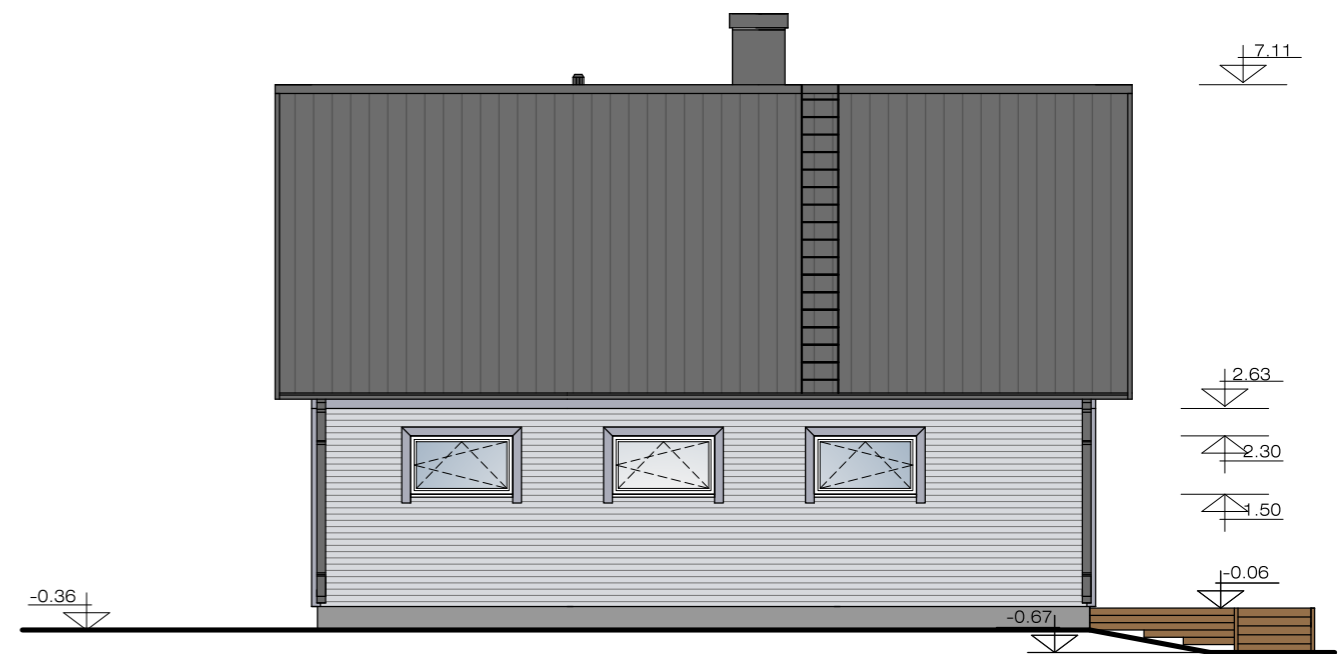

ESIVAADE /
LÕUNAPOOLNE KÜLGVAADE

IDAPOOLNE OTSVAADE

LÄÄNEPOOLNE OTSVAADE

TAGAVAADE /
PÕHJAPOOLNE KÜLGVAADE

MÕÖDUD JOONISTEL ON SENTIMEETRITS, KÕRGUSARVUD MEETRITES.

OBJEKT	SUVEMAJA LAIENDAMINE	JOONISE NIMETUS	VAATED	MÕÖTKAVA	1: 100
ADDRESS	RANNA TEE 8b VASALEMMA ALEVIK LÄÄNE-HARJU VALD HARJUMAA	ARHITEKT	SIRJE HAAVEL	KUUPÄEV	veebruar 2024
	SIRJE PROJEKTIBÜROO OÜ REG. NR. 11137854; EEP 000424 NIIDU 12 JÕGEVA tel. 77 21 985			STAADIUM	ESKIISPROJEKT
		TÖÖ NR.	202316	JOONISE NR.	ES_AR-6-01