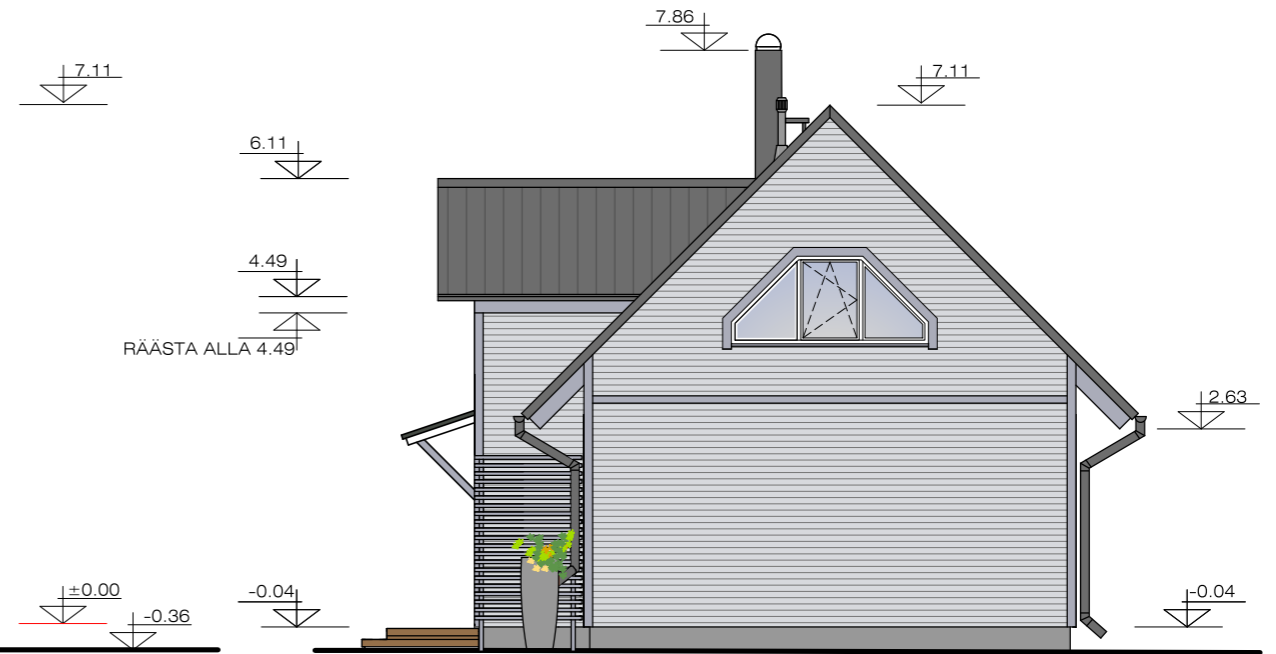

ESIVAADE /
LÕUNAPOOLNE KÜLGVAADE

IDAPOOLNE OTSVAADE

LÄÄNEPOOLNE OTSVAADE

TAGAVAADE /
PÕHJAPOOLNE KÜLGVAADE

MÕÖDUD JOONISTEL ON SENTIMEETRITS, KÕRGUSARVUD MEETRITES.

OBJEKT	SUVEMAJA LAIENDAMINE	JOONISE NIMETUS	VAATED	MÕÖTKAVA	1: 100
ADDRESS	RANNA TEE 8b VASALEMMA ALEVIK LÄÄNE-HARJU VALD HARJUMAA	ARHITEKT	SIRJE HAAVEL	KUUPÄEV	veebruar 2024
	SIRJE PROJEKTIBÜROO OÜ REG. NR. 11137854; EEP 000424 NIIDU 12 JÕGEVA tel. 77 21 985			STAADIUM	ESKIISPROJEKT
		TÖÖ NR.	202316	JOONISE NR.	ES_AR-6-01