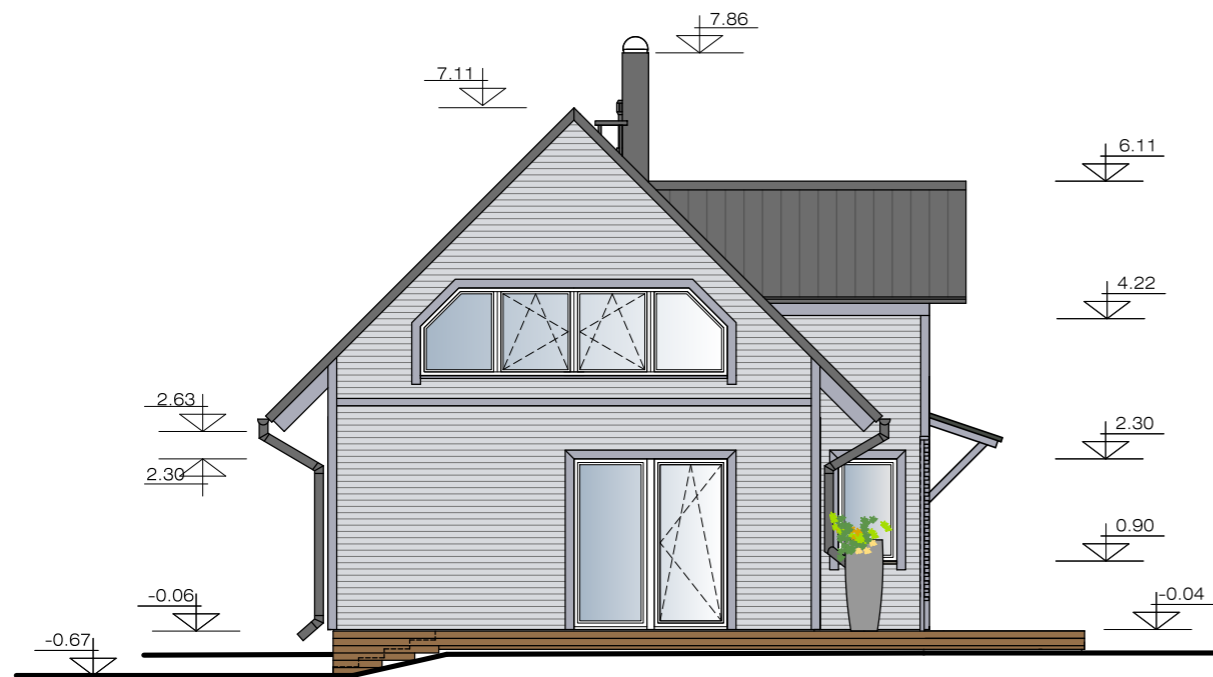

ESIVAADE /
LÕUNAPOOLNE KÜLGVAADE

IDAPOOLNE OTSVAADE

LÄÄNEPOOLNE OTSVAADE

TAGAVAADE /
PÕHJAPOOLNE KÜLGVAADE

MÕÖDUD JOONISTEL ON SENTIMEETRITS, KÕRGUSARVUD MEETRITES.

OBJEKT	SUVEMAJA LAIENDAMINE	JOONISE NIMETUS	VAATED	MÕÖTKAVA	1: 100
ADDRESS	RANNA TEE 8b VASALEMMA ALEVIK LÄÄNE-HARJU VALD HARJUMAA	ARHITEKT	SIRJE HAAVEL	KUUPÄEV	veebruar 2024
	SIRJE PROJEKTIBÜROO OÜ REG. NR. 11137854; EEP 000424 NIIDU 12 JÕGEVA tel. 77 21 985			STAADIUM	ESKIISPROJEKT
		TÖÖ NR.	202316	JOONISE NR.	ES_AR-6-01