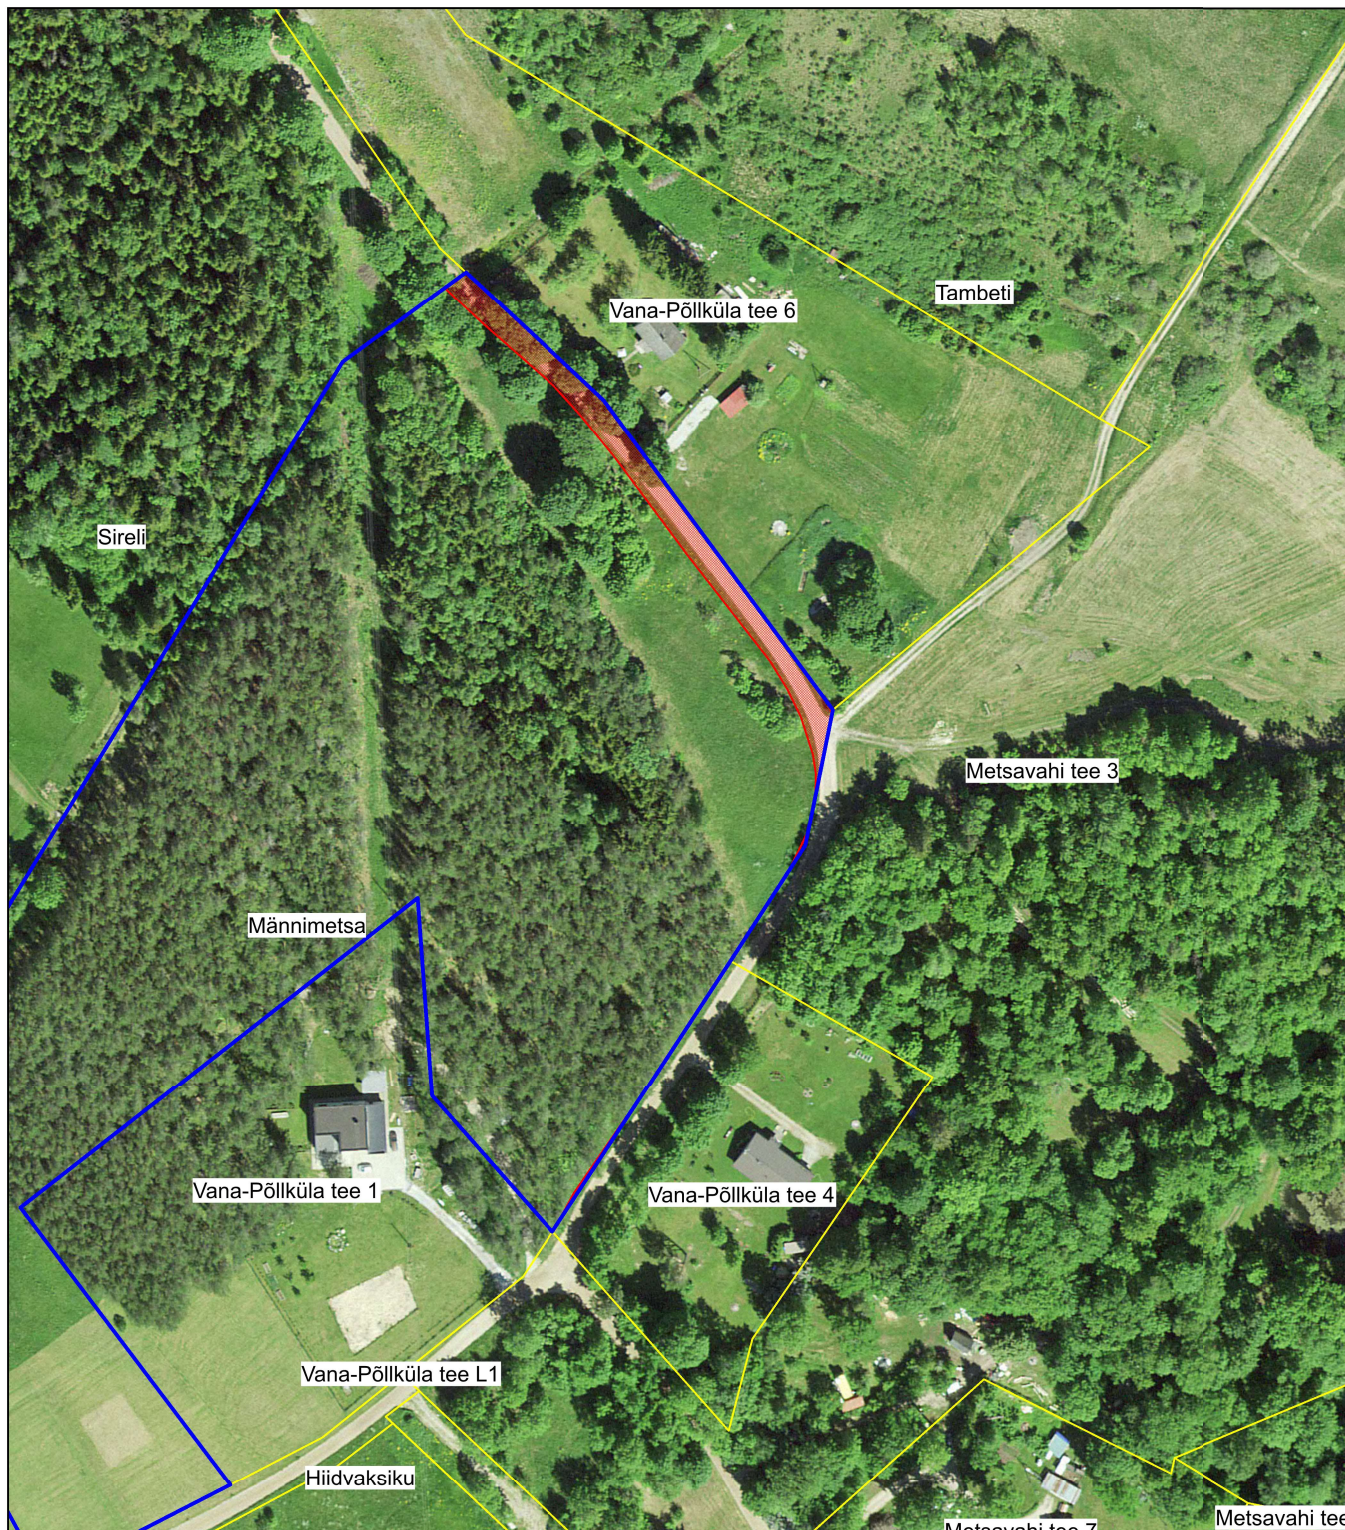

Lääne-Harju vald Põllküla Männimetsa katastriüksus  
Kasutusõiguse ala plaan M 1:2000

Männimetsa katastriüksus  
(reg nr 10466850, katastritunnus 29501:001:0778, pindala 3,89 ha, sihtotstarve 100% maatulundusmaa)

Männimetsa katastriüksusel asub Vana-Põllküla tee (teeregistri nr 2953860) lõik ligikaudse pikkusega 159 m

Kasutusõiguse ala 1052 m<sup>2</sup>

Katastriüksuste piirid

Koostas  
Erkki Pratka  
Lääne-Harju Vallavalitsuse nõunik